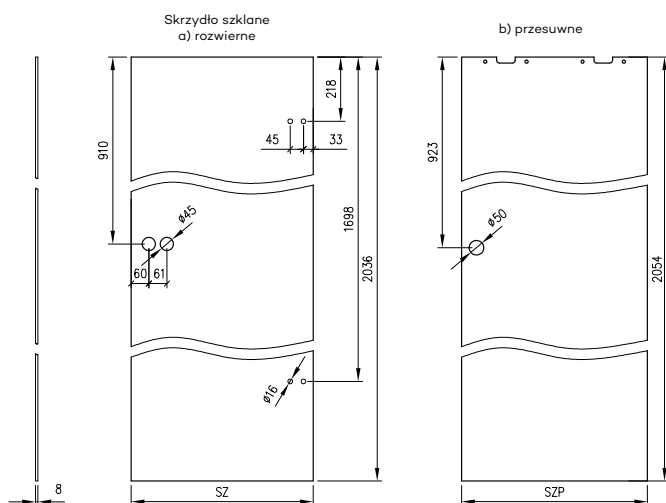

WYMIARY SKRZYDEŁ I ROZMIESZCZENIE OKUĆ DO GRZWI SZKŁANYCH GALLA

SZEROKOŚĆ SKRZYDEŁ

Symbol wym. drzwi	SZ	SZP
„60”	617	630
„70”	717	730
„80”	817	830
„90”	917	930

SZ – szerokość skrzydła szklanego rozwiernego

SZP – szerokość skrzydła szklanego przesuwne

WYSOKOŚĆ SKRZYDEŁ

2036 mm – wysokość skrzydeł szklanych rozwiernych
2054 mm – wysokość skrzydeł szklanych przesuwnych