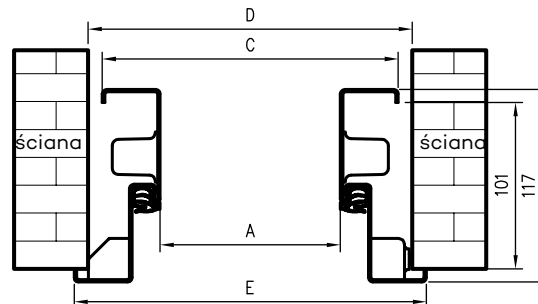

Przekrój poprzeczny ościeżnicy w murze

D - szerokość otworu montażowego