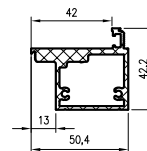

Profil DRE do drzwi bezprzylgowych otwieranych na zewnątrz