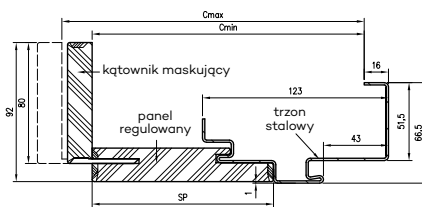

symbol szer.	A	D	E	F
„80E”	817	930	950	1003
„90E”	917	1030	1050	1103
„100E”	1017	1130	1150	1203

Cena ościeżnicy = cena części metalowej + cena panelu regulowanego z kątownikiem maskującym

zakres grubości muru		SP	cena panelu regulowanego z kątownikiem maskującym		cena części metalowej
wariant	Cmax		netto	brutto	
180	205	120	452 zł	555,96 zł	707 zł | 869,61 zł
200	225	140	464 zł	570,72 zł	
220	245	160	472 zł	580,56 zł	
240	265	180	484 zł	595,32 zł	
260	285	200	498 zł	612,54 zł	
280	305	220	525 zł	645,75 zł	
300	325	240	538 zł	661,74 zł	
320	345	260	560 zł	688,80 zł	
340	365	280	601 zł	739,23 zł	

KOLORYSTYKA

Ościeżnice malowane są proszkowo w dwóch stopniach połysku: mat/drobna struktura lub półpołysk/gładka. Kolor kaszmir dostępny jest tylko w głębokim matie.