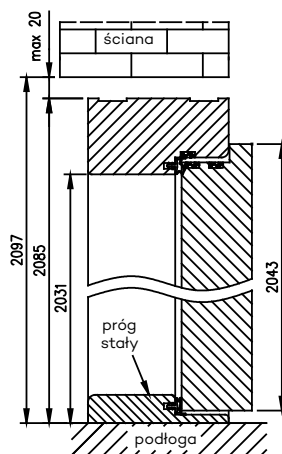

Szer.	A	C	D
"80"	802	910	934
"90"	902	1010	1034
"90E"	917	1025	1049
"100"	1002	1110	1134
"110"	1102	1210	1234

D - szerokość otworu montażowego

Ościeżnica drewniana do drzwi Athos z progim stałym