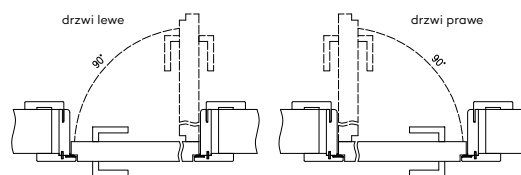

ZASTOSOWANIE

Ościeżnica z odwróconą przylgą ma zastosowanie do wybranych kolekcji: Estra, Nestor, Nova Cell, Uni, Binito, Fargo, Auri, Reva, Premium.

ZAWARTOŚĆ KOMPLETU

Belka główna (element poziomy i dwa pionowe), kątownik T80 (poziomy i dwa pionowe), uszczelka drzwiowa, zestaw dwóch zawiasów Estetic 1821, zaczep zamka magnetycznego, komplet elementów przeznaczonych do zmontowania ościeżnicy wg dotychczasowej instrukcji. Ościeżnice pakowane są w opakowania kartonowe.