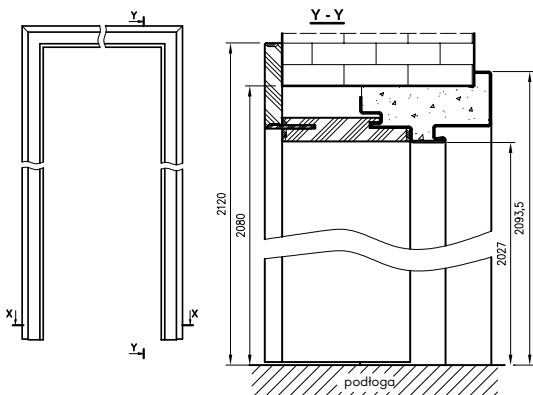

D - szerokość otworu montażowego