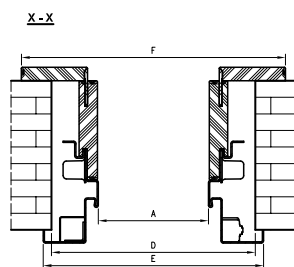

D - szerokość otworu montażowego