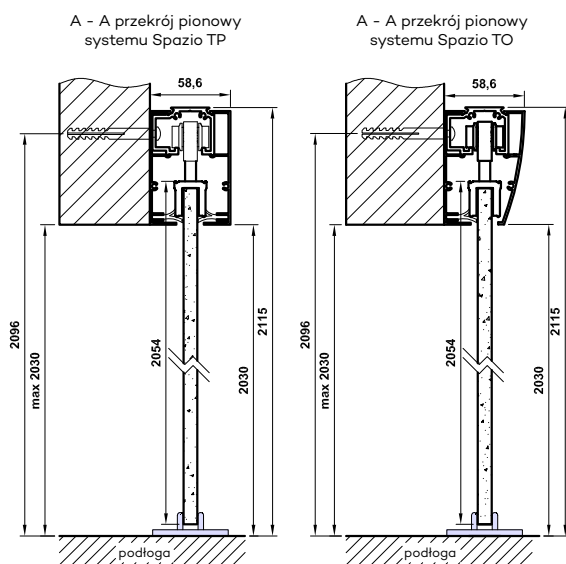

SYSTEM PRZESUWNY

DRZWI SZKLANYCH TP, TO
wewnętrzne wewnątrzlokalowe

SYSTEM PRZESUWNY DO DRZWI SZKLANYCH SPAZIO.

Wykonany z aluminium anodowanego, to kompletne rozwiązanie przeznaczone do obrobionego na gotowo ościeża. W skład kompletu wchodzi szyna jezdna wraz blendą prostą lub owalną oraz elementy przeznaczone do zawieszenia tafli szklanej przesuwnej i ogranicznik dolny.

System Spazio występuje w dwóch wariantach, odróżniających się jedynie kształtem zewnętrznej blendy:

- Spazio TP – z blendą prostą
- Spazio TO – z blendą owalną

CENA

- Cena systemu przesuwnej kolor aluminium do drzwi szklanych 1678 zł | **2063,94 zł**
- Cena systemu przesuwnej kolor czarna anoda do drzwi szklanych 1940 zł | **2386,20 zł**

Do skompletowania systemu należy dokupić skrzydło szklane z naszej oferty z kolekcji Galla w wariantach przesuwnej oraz przeznaczony do niego uchwyt okrągły.

OD 1678 zł netto

CENA OD 2063,94 zł brutto

OPCJE ZA DOPLATĄ

- uchwyt muszelkowy (dwustronny) 219 zł | **269,37 zł**

UWAGA: Brak możliwości wykonania opcji wentylacyjnych.

Ceny skrzydeł szklanych GALLA na [stronie 140](#)

Tab. Wymiary

	S	A	P	S - szerokość skrzydła A - szerokość otworu w murze P - długość prowadnicy
„60”	630	590	1340	
„70”	730	690	1540	
„80”	830	790	1740	
„90”	930	890	1940