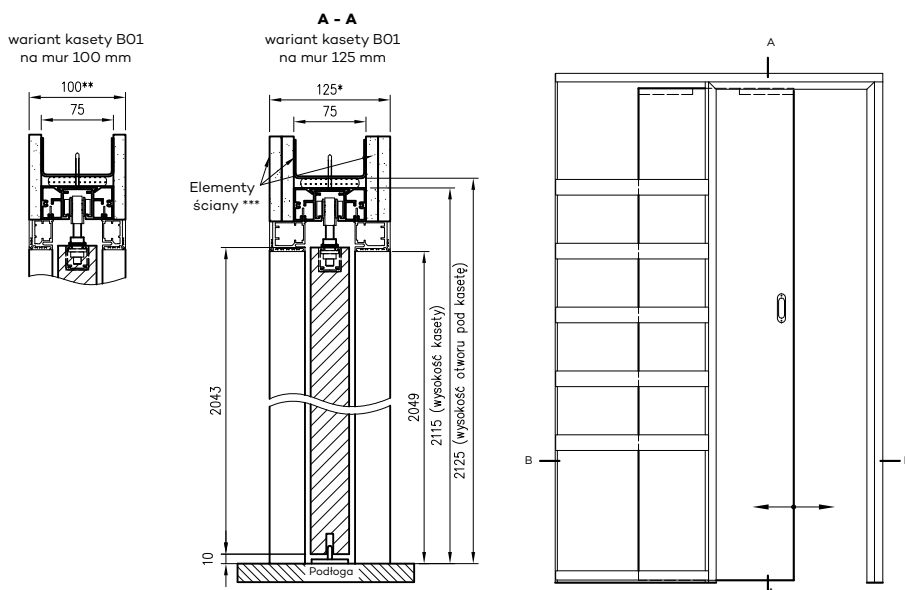

KASETA BEZOŚCIEŻNICOWA B01

SKRZYDŁA DRZWIOWE PRZESUWNE
wewnętrzne wewnątrzlokalowe

KASETA BEZOŚCIEŻNICOWA B01

Kaseta bezościeżnicowa z możliwością montażu i demontażu skrzydła drzwiowego po montażu i obróbce kasety. Montaż systemu zakłada osadzenie kasety w konstrukcji profili służących do budowy ściany G-K (lub innej konstrukcji) o grubości:

- 100 mm dla kasety bezościeżnicowej B01 100 mm
- 125 mm dla kasety bezościeżnicowej B01 125 mm

Następnie zabudowanie szerokich płaszczyzn płytami G-K o grubości 12,5 mm (płyty G-K należy dokupić) i wykończenie tych płaszczyzn.

OD 2849 zł netto

CENA OD 3504,27 zł brutto

WYKAZ KOLEKCJI I MODELI DRZWI DOSTĘPNYCH W SYSTEMIE KASETOWYM BEZOŚCIEŻNICOWYM B01:

ESTRA; ENA; TRIESTA; REVA; FOSCA; NESTOR; AURI; ELSA; PREMIUM; PIANO; SCALA; VERSO; BERGE; EVEN; NOVA 10; RIVIA 10, RIVIA 60-130; GALERIA ALU 10, 20, 30, 50, 60; FINEA 10, 40; STANDARD 10, UNI 10; FARGO 10-60; BINITO 10-90. Skrzydła posiadają dodatkowe frezowania na górnej krawędzi. Do kaset bezościeżnicowych B01 nie można stosować skrzydeł z zamkami oraz skrzydeł płytowych z przeszkleniami i płycinami.

Szerokość	S	A	C	D	G
60	644	626	1360	1380	659
70	744	726	1560	1580	759
80	844	826	1760	1780	859
90	944	926	1960	1980	959
100	1044	1026	2160	2180	1059

S - szerokość skrzydła drzwiowego
A - szerokość w świetle przejścia
C - całkowita szerokość kasety
D - szerokość otworu pod kasetę
G - głębokość gotowej kasety

* wariant Kasety B01 na mur 125 mm
** wariant Kasety B01 na mur 100 mm
*** elementy ściany nie są składnikami produktu

MODEL

CENA KASETY

KASETA BEZOŚCIEŻNICOWA B01 100 / 125

2849 zł **3504,27 zł**