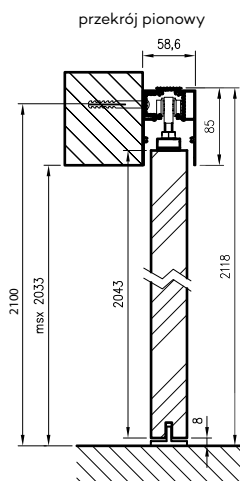

Spazio CD - aluminium

Spazio CD - czarna anoda

A - szerokość otworu w murze
S - szerokość skrzydła
L - długość prowadnicy

	A	S	L
„60”	600	644	1370
„70”	700	744	1570
„80”	800	844	1770
„90”	900	944	1970
„100”	1000	1044	2170