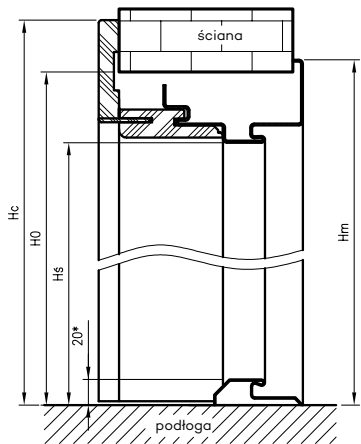

Wymiary OSH OLIMP EI30 dla drzwi jednoskrzydłowych

OŚCIEŻNICE STALOWE HYBRYDOWE

PRZYLGOWE

OŚCIEŻNICE STALOWE HYBRYDOWE PRZYLGOWE - WYMIARY

Wymiary OSH STAND dla drzwi dwuskrzydłowych

symbol szer.	A	D	E	F
„100d”	1034	1144	1164	1226
„110d”	1134	1244	1264	1326
„120”	1234	1344	1364	1426
„130”	1334	1444	1464	1526
„140”	1434	1544	1564	1626
„150”	1534	1644	1664	1726
„160”	1634	1744	1764	1826
„170”	1734	1844	1864	1926
„180”	1834	1944	1964	2026
„190”	1934	2044	2064	2126
„200”	2034	2144	2164	2226

Wymiary szerokości OSH

symbol szer.	A	D	E	F	OSH STAND	OSH SZKLANE	OSH ENTER	OSH SOLID	OSH SOLID RC2	OSH ATHOS	OSH FORCA
„60”	600	710	730	792	•	•					
„70”	700	810	830	892	•	•	•				
„80”	800	910	930	992	•	•	•	•	•	•	•
„90”	900	1010	1030	1092	•	•	•	•	•	•	•
„90E”****	904	1014	1034	1096			•	•	•		
„90E”****	915	1025	1045	1107						•	•
„100”	1000	1110	1130	1192	•		•	•	•	•	•
„110”	1100	1210	1230	1292	•		•			•	•

**** - wymiar inwestycyjny „90E” odmienny dla drzwi technicznych i pozostających

D - szerokość otworu montażowego

Dla określonej grubości ściany należy wybrać właściwy wariant panela regulowanego z kątownikiem maskującym (Cmin)