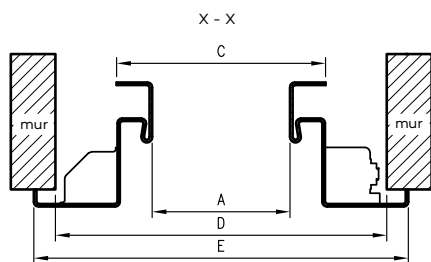

D - szerokość otworu w murze

wymiary dla drzwi jednoskrzydłowych

symbol szer.	A	C	D	E
"60"	600	633	690	710
"70"	700	733	790	810
"80"	800	833	890	910
"90"	900	933	990	1010
"90E"	904	937	994	1014
"100"	1000	1033	1090	1110

CENY

symbol szer.	netto	brutto
"60" - "100"	491 zł	603,93 zł

Uwaga: Dopłata za wzmocnienie pod samozamykacz 38 zł | 46,74 zł

KOLORYSTYKA

Ościeżnice malowane są proszkowo w dwóch stopniach połysku: mat/drobna struktura lub półpołysk/gładka. Kolor kaszmir dostępny jest tylko w głębokim macie.