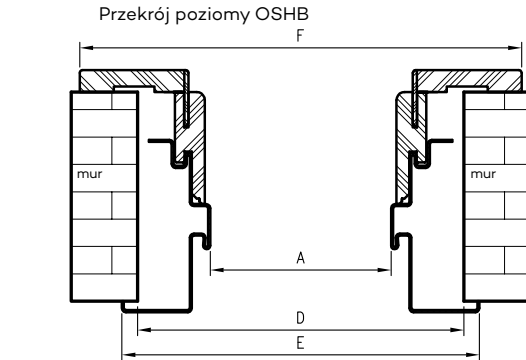

OŚCIEŻNICE STALOWE HYBRYDOWE

BEZPRZYLGOWE

OŚCIEŻNICE STALOWE HYBRYDOWE BEZPRZYLGOWE - WYMIARY

D - szerokość otworu montażowego