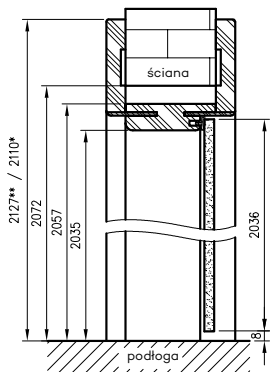

Przekrój pionowy drzwi szklanych z ORC

wymagana wysokość otworu w murze 2066 mm (2072 mm dla drzwi szklanych)

do drzwi dwuskrzydłowych

	A	C	D	E**	E*
100d	1035	1079	1115	1219	1185
110d	1135	1179	1215	1319	1285
120	1235	1279	1315	1419	1385
130	1335	1379	1415	1519	1485
140	1435	1479	1515	1619	1585
150	1535	1579	1615	1719	1685
160	1635	1679	1715	1819	1785
170	1735	1779	1815	1919	1885
180	1835	1879	1915	2019	1985
190	1935	1979	2015	2119	2085
200	2035	2079	2115	2219	2185

* wymiar dotyczy ościeżnicy z kątownikiem T63

** wymiar dotyczy ościeżnicy z kątownikiem T80

do drzwi jednoskrzydłowych

	A	C	D	E**	E*
60	602	646	680	786	752
70	702	746	780	886	852
80	802	846	880	986	952
90	902	946	980	1086	1052
90E	906	950	984	1090	1056
100	1002	1046	1080	1186	1152
110	1102	1146	1180	1286	1252

CENY OŚCIEŻNIC REGULOWANYCH Z KĄTOWNIKIEM T80 I T63

Grubość muru		grupa 1		grupa 2	
Cmin	Cmax	netto	brutto	netto	brutto
60***	85	482 zł	592,86 zł	531 zł	653,13 zł
80	105	482 zł	592,86 zł	531 zł	653,13 zł
100	125	506 zł	622,38 zł	556 zł	683,88 zł
120	145	522 zł	642,06 zł	576 zł	708,48 zł
140	165	546 zł	671,58 zł	601 zł	739,23 zł
160	185	558 zł	686,34 zł	615 zł	756,45 zł
180	205	582 zł	715,86 zł	640 zł	787,20 zł
200	225	602 zł	740,46 zł	663 zł	815,49 zł
220	245	620 zł	762,60 zł	682 zł	838,86 zł
240	265	637 zł	783,51 zł	702 zł	863,46 zł
260	285	654 zł	804,42 zł	718 zł	883,14 zł
280	305	678 zł	833,94 zł	746 zł	917,58 zł
300	325	691 zł	849,93 zł	761 zł	936,03 zł

Grupa 2 CPL - laminat dąb halifax naturalny.
Dekor czarny ST, laminat CPL kaszmir, dąb casella jasny, dostępny jedynie z kątownikiem T80.