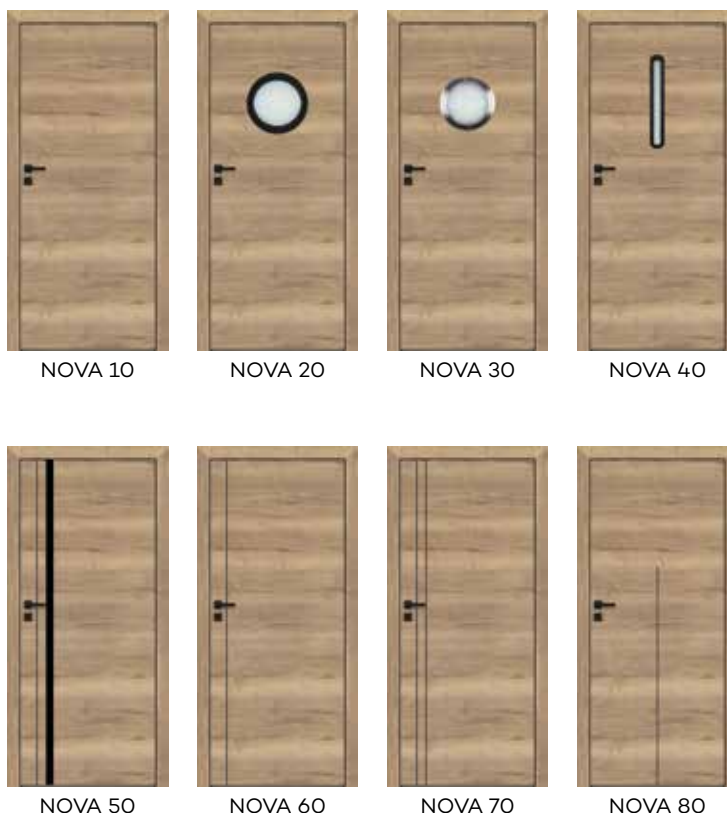

SKRZYDŁO PRZESUWNE

- krawędź bez przylgi
- gniazdo pod zamek hakowy i/lub uchwyty

OŚCIEŻNICE

- do skrzydeł z kolekcji NOVA polecamy ościeżnice w folii DRE-CELL czarna mat 2 oraz w laminacie CPL dąb halifax naturalny do skrzydeł wykonanych w laminacie dąb halifax naturalny, w układzie wzdłużnym w drugiej grupie cenowej CPL

OPCJE ZA DOPLATĄ

- pakiet Silent 37dB (uszczelka opadająca + wypełnienie akustyczne) NOVA 10,50-80 gr.1 laminaty Egger 548 zł | **674,04 zł**
- wypełnienie płyta wiórowa otworowa 131 zł | **161,13 zł**
- skrzydła bezprzylgowe rozwiernie 86 zł | **105,78 zł**
- skrzydła „100” 155 zł | **190,65 zł**
- podcięcie wentylacyjne 32 zł | **39,36 zł**
- skrót rekuperacyjny -8 mm 32 zł | **39,36 zł**
- kratka wentylacyjna tworzywowa 31 zł | **38,13 zł**
- kratka wentylacyjna aluminiowa 126 zł | **154,98 zł**
- czarne okucia do skrzydła przylgowego 23 zł | **28,29 zł**
- Istnieje możliwość zakupu samego bulaja metalowego w kolorze czarnym lub stali nierdzewnej w cenie 567 zł | **697,41 zł**

UWAGA: Trzeci zawias Estetic 80 do drzwi bezprzylgowych (dopłata doliczana jest do ceny ościeżnicy) 141 zł | **173,43 zł**

UWAGA: Pakiet Silent dotyczy skrzydeł przylgowych i bezprzylgowych jednoskrzydłowych.

BULAJ metalowy Nova 30 - w kolorze stali lub czarny. Dostępna wyłącznie szyba matowa lub przezroczysta.

MODELE NOVA