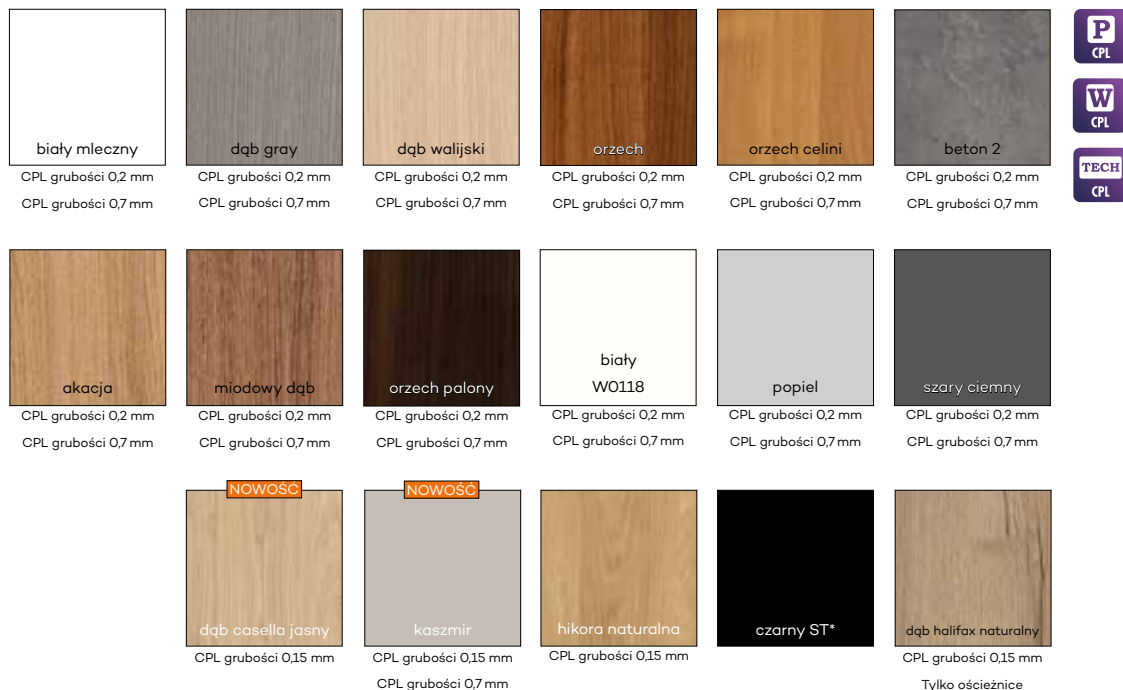

*Dekor czarny ST - Tecofoil dwukrotnie zabezpieczony lakierem pigmentowanym, matowym. Dekor przypisany do grupy cenowej CPL jednakże nie jest to laminat CPL.

** Wartości RAL, NCS, FLUGGER są orientacyjne, najbardziej zbliżone do koloru skrzydła i ościeżnicy.

Dekory z kolekcji LUX