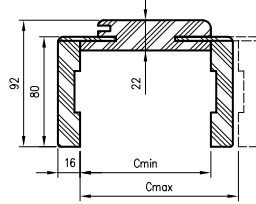

Przekrój OR/ORC z ką. T80