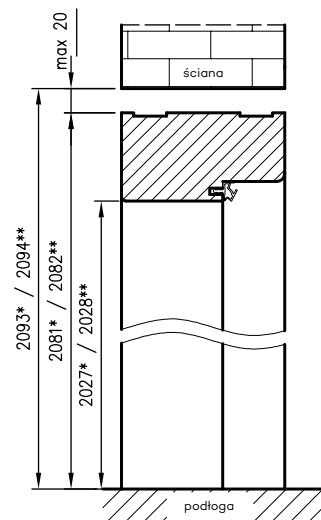

Przekrój ościeżnicy drewnianej do drzwi OLIMP EI30

Przekrój ościeżnicy drewnianej do drzwi OLIMP EI60

Przekrój pionowy drzwi p.poż.

* wymiary OD OLIMP EI 30

** wymiary OD OLIMP EI 60

INFORMACJE TECHNICZNE

OŚCIEŻNICA STALOWA STAŁA OLIMP EI 60