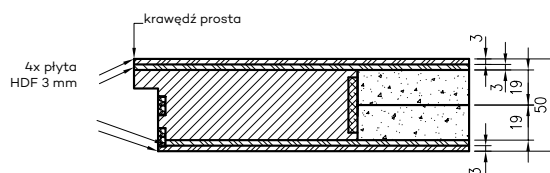

Skrzydło drzwiowe przeciwpożarowe Athos EI30