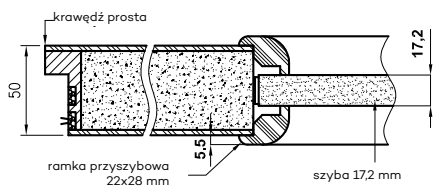

Skrzydło drzwiowe antywłamaniowe-przeciwpożarowe Forca EI30

Skrzydło drzwiowe przeciwpożarowe Olimp EI30