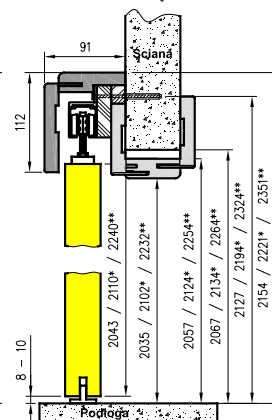

NT - przekrój pionowy na tunelu z kąt. 80 mm

Wymiary normy wys.2043,
* dla normy wys. 211X,
** dla normy wys. 224X