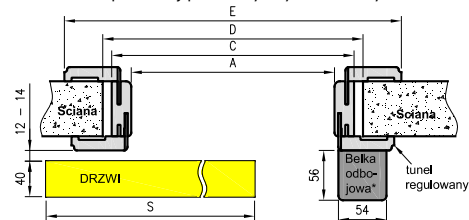

NT - przekrój poziomy (system lewy)

* nie występuje w systemie podwójnym

symbol	„120”	„140”	„160”	„180”	„200”
A	1200	1400	1600	1800	2000
C	1244	1444	1644	1844	2044
D	1264	1464	1664	1864	2064
E	1350	1550	1750	1950	2150
E*	1384	1584	1784	1984	2184
S**	644	744	844	944	1044

E* dotyczy tunelu z kąt. T80
S** szerokość jednego skrzydła