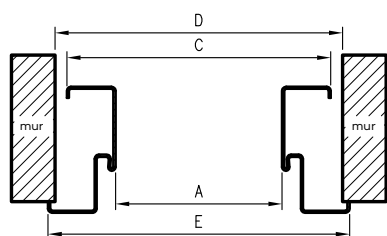

D - szerokość otworu montażowego

OSS OLIMP EI30 dla drzwi jednoskrzydłowych

symbol szer.	A	C	D	E
"80"	802	872	889	899
"90"	902	972	989	999
"90E"	917	987	1004	1014
"100"	1002	1072	1089	1099
"110"	1102	1172	1189	1199

OSSB Stand dla drzwi jednoskrzydłowych

symbol szer.	A	C	D	E
"60"	624	694	711	721
"60N"	604	674	691	701
"70"	724	794	811	821
"70N"	704	774	791	801
"80"	824	894	911	921
"80N"	804	874	891	901
"90"	924	994	1011	1021
"90N"	904	974	991	1001
"100"	1024	1094	1111	1121
"100N"	1004	1074	1091	1101

"xN" - norma szerokościowa dla wybranych skrzydeł bezprzylgowych płytowych i ramowych - jednoskrzydłowych

Wymiary szerokości OSS

symbol szer.	A	C	D	E	OSS STAND	OSS SZKLANE	OSS ENTER	OSS SOLID	OSS SOLID RC2	OSS ATHOS	OSS FORCA
"60"	600	670	687	697	•	•					
"70"	700	770	787	797	•	•	•				
"80"	800	870	887	897	•	•	•	•	•	•	•
"90"	900	970	987	997	•	•	•	•	•	•	•
"90E"****	904	974	991	1001	•		•	•	•		
"90E"****	915	985	1002	1012						•	•
"100"	1000	1070	1087	1097	•		•	•	•	•	•
"110"	1100	1170	1187	1197	•		•	•	•	•	•

**** - wymiar inwestycyjny "90E" odmienny dla drzwi technicznych i pozostałych

Wymiary OSS STAND dla drzwi dwuskrzydłowych

symbol szer.	A	C	D	E
"100d"	1034	1104	1121	1131
"110d"	1134	1204	1221	1231
"120"	1234	1304	1321	1331
"130"	1334	1404	1421	1431
"140"	1434	1504	1521	1531
"150"	1534	1604	1621	1631
"160"	1634	1704	1721	1731
"170"	1734	1804	1821	1831
"180"	1834	1904	1921	1931
"190"	1934	2004	2021	2031
"200"	2034	2104	2121	2131

OSSB Stand dla drzwi dwuskrzydłowych

symbol szer.	A	C	D	E
"120"	1271	1341	1358	1368
"130"	1371	1441	1458	1468
"140"	1471	1541	1558	1568
"150"	1571	1641	1658	1668
"160"	1671	1741	1758	1768
"170"	1771	1841	1858	1868
"180"	1871	1941	1958	1968

Ceny ościeżnic

rodzaj ościeżnicy	cena netto	cena brutto	Dopłata za wzmocnienie pod samozamykacz
OSSB STAND *** szer. „60” - „100” szer. „120” - „180”	961 zł | 1343 zł	1182,03 zł | 1651,89 zł	+ 38 zł | 46,74 zł
OSS STAND szer. „60” - „110” szer. „100d” - „200” *	545 zł | 728 zł	670,35 zł | 895,44 zł	
OSS SZKLANE szer. „60” - „90”	545 zł	670,35 zł	
OSS ENTER	545 zł	670,35 zł	
OSS SOLID	545 zł	670,35 zł	
OSS SOLID RC2	677 zł	832,71 zł	
OSS ATHOS	926 zł	1138,98 zł	w standardzie / brak dopłaty
OSS FORCA	895 zł	1100,85 zł	
OSS FORCA B**	831 zł	1022,13 zł	

Ceny ościeżnic OSS OLIMP EI30

szerokość	cena netto	cena brutto
"80", "90", "90E"	926 zł	1138,98 zł
"100", "110"	969 zł	1191,87 zł

* - ościeżnice OSS STAND do drzwi dwuskrzydłowych szer. „100d” - „200”

** - OSS FORCA B - to wariant OSS FORCA do drzwi Forca B (bez ognioodporności)

*** - ościeżnice OSSB STAND jednoskrzydłowe z 3 zawiasami dopłata 154 zł | 189,42 zł, dla dwuskrzydłowych z 6 zawiasami dopłata 307 zł | 377,61 zł