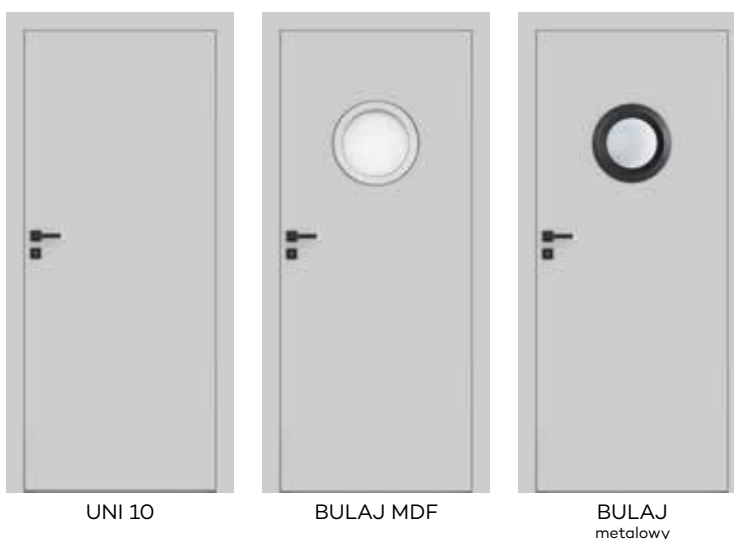

OPCJE ZA DOPLATĄ

1. pakiet Silent 37dB (uszczelka opadająca + wypełnienie akustyczne) - UNI 10 548 zł | 674,04 zł
   - szyba dekoracyjna MAT DRE, DECORMAT BRAŻ, DECOR-MAT GRAFIT (dotyczy skrzydła BULAJ MDF) 32 zł | 39,36 zł
   - szyba mleczna VSG 22.1 zespolona bezpieczna BULAJ MDF 47 zł | 57,81 zł
   - wypełnienie płyta wiórowa otworowa 131 zł | 161,13 zł
   - wypełnienie płyta wiórowa pełna 169 zł | 207,87 zł
   - skrzydła „90” i „100” 47 zł | 57,81 zł
   - podcięcie wentylacyjne 32 zł | 39,36 zł
   - skrót rekuperacyjny -8 mm 32 zł | 39,36 zł
   - skrzydła bezprzylgowe rozwierne 86 zł | 105,78 zł
   - skrzydła z odwróconą przylgą 313 zł | 384,99 zł
   - listwa przymykowa drzwi dwuskrzydłowych bezprzylgowych 46 zł | 56,58 zł
   - kratka wentylacyjna tworzywowa 31 zł | 38,13 zł
   - kratka wentylacyjna aluminiowa 126 zł | 154,98 zł
   - czarne okucia do skrzydła przylgowego 23 zł | 28,29 zł
   - drzwi dwuskrzydłowe cena skrzydła x 2
   - Istnieje możliwość zakupu samego bulaja metalowego w kolorze czarnym lub stalowym w cenie 567 zł | 697,41 zł
2. **UWAGA:** Trzeci zawias Estetic 80 do drzwi bezprzylgowych (dopłata doliczana jest do ceny ościeżnicy) 141 zł | 173,43 zł
3. **UWAGA:** Trzeci zawias Estetic 1821 do drzwi z odwróconą przylgą (dopłata doliczana jest do ceny ościeżnicy) 225 zł | 276,75 zł

MODELE UNI

UNI 10

BULAJ MDF

BULAJ metalowy

CENA KOMPLETU DRZWI UNI 10 Z OŚCIEŻNICĄ REGULOWANĄ PRZYLGOWĄ OD

1288 ZŁ NETTO 1584,24 ZŁ brutto

**DOBRA
CENA**

37 dB