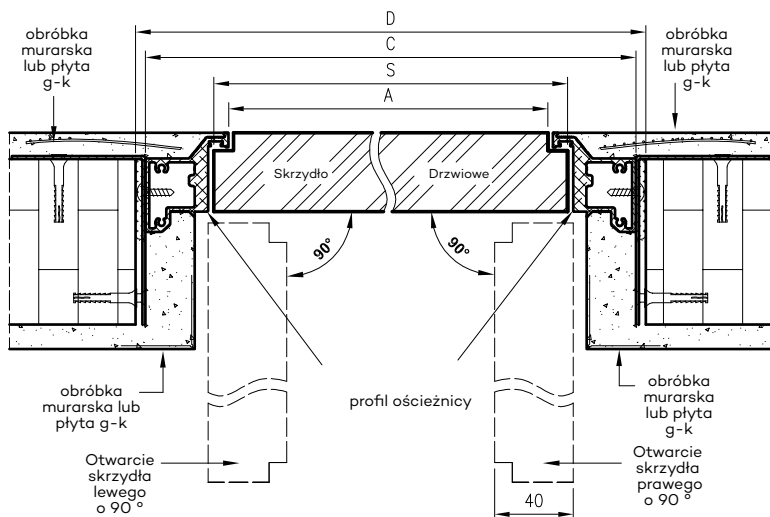

SARA ECO 2 - ODWRÓCONA PRZYLGĄ - OTWIERANE DO WEWNĄTRZ OŚCIEŻNICA DRE

Przekrój poprzeczny dla drzwi Sara Eco 2 z odwróconą przylgą - otwierane do wewnątrz

Wymiary szerokości drzwi Sara Eco 2

	S	A	C	D
"60"	620	605	690	700
"70"	720	705	790	800
"80"	820	805	890	900
"90"	920	905	990	1000
"100"	1020	1005	1090	1100

S - szerokość skrzydła drzwiowego
A - szerokość w świetle przejścia ościeżnicy
C - szerokość zewnętrzna ościeżnicy
D - wymagana szerokość otworu w murze

Wymiary wysokości drzwi

norma	H*	Hś*	Hw*	H0*
202X	2030	2030	2072	2080
220X	2210	2210	2252	2260
240X	2410	2410	2452	2460