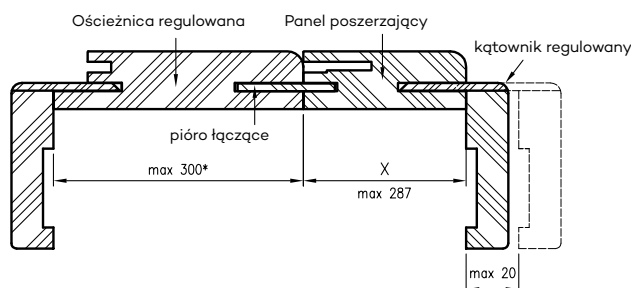

PANELE POSZERZAJĄCE

ZASTOSOWANIE

Panel poszerzający to składowa ozdobnej zabudowy przejścia w murze lub powiększenie możliwości instalowania ościeżnic przy grubych ścianach powyżej 325 mm. Panel jest poszerzeniem środkowych części ościeżnic regulowanych i tuneli regulowanych. Znajduje zastosowanie przy użyciu kątowników regulowanych, z wcześniej zamówionych ościeżnic lub tuneli z kątem łączenia 45°.

Kąt łączenia 90° przy panelach OR występuje w kolorze biała mat, jasna szara mat, kaszmir mat, warm grey mat, ciemna oliwka mat, ciemny niebieski mat, dąb szatwia, czarna mat 2, biały lakier akrylowy UV, sosna biała, dąb vintage, dąb piaskowy, dąb polski 3D

Kąt łączenia 90° przy panelach ORB występuje w kolorze biała mat, jasna szara mat, kaszmir mat, warm grey mat, ciemna oliwka mat, ciemny niebieski mat, dąb szatwia, czarna mat 2, biały lakier akrylowy UV, sosna biała, dąb piaskowy, dąb vintage, dąb polski 3D, laminaty akrylowe (połysk standard, połysk metalik, mat standard, xtreme matt)

Panele poszerzające o zmiennych wysokościach występują w grupie oklein Cell, CPL oraz laminatach: połysk metalik, mat standard, połysk standard, xtreme matt.

ZAWARTOŚĆ KOMPLETU

- dwie belki pionowe
- belka pozioma
- trzy pióra łączące
- akcesoria do łączenia belek

* w ORS max 280
w ORO max 270
w TUN max 287

warianty szerokości przekroju panela

X	062	067**	082**	087	107	127	147	167	187	207	227	247	267	287

** - zakres dostępny do wyczerpania zapasów

Wymiary paneli poszerzających OR - ościeżnice regulowane do drzwi przylgowych

warianty wysokości				
	PL	198X	211X	224X
Hś	2029	1969	2096	2226
Hw	2051	1991	2118	2248

	do drzwi jednoskrzydłowych										do drzwi dwuskrzydłowych									
	„60”	„70”	„80”	„90”	„100”	„110”	„100d”	„110d”	„120”	„130”	„140”	„150”	„160”	„170”	„180”	„190”	„200”			
A	602	702	802	902	1002	1102	1035	1135	1235	1335	1435	1535	1635	1735	1835	1935	2035			
C	646	746	846	946	1046	1146	1079	1179	1279	1379	1479	1579	1679	1779	1879	1979	2079			

Wymiary paneli poszerzających ORB_45° - ościeżnice regulowane do drzwi bezprzylgowych 45°

warianty wysokości				
	PL	198X	211X	224X
Hś	2042	1982	2109	2239
Hw	2064	2004	2131	2261

	do drzwi jednoskrzydłowych										do drzwi dwuskrzydłowych							
	„60”	„60N”	„70”	„70N”	„80”	„80N”	„90”	„90N”	„100”	„100N”	„120”	„130”	„140”	„150”	„160”	„170”	„180”	
A	627	607	727	707	827	807	927	907	1027	1007	1274	1374	1474	1574	1674	1774	1874	
C	671	651	771	751	871	851	971	951	1071	1051	1318	1418	1518	1618	1718	1818	1918	

Wymiary paneli poszerzających TUN - tunele regulowane

	PL	do drzwi jednoskrzydłowych					do drzwi dwuskrzydłowych									
		„60”	„70”	„80”	„90”	„100”	„120”	„130”	„140”	„150”	„160”	„170”	„180”	„190”	„200”	
Hś	2035	602	702	802	902	1002	1200	1300	1400	1500	1600	1700	1800	1900	2000	
Hw	2057	646	746	846	946	1046	1244	1344	1444	1544	1644	1744	1844	1944	2044	

„xN” - norma szerokościowa dla wybranych skrzydeł bezprzylgowych płytowych i ramowych - jednoskrzydłowych

Wymiary paneli poszerzających ORC - ościeżnice regulowane do drzwi szklanych

	PL	„60”	„70”	„80”	„90”
Hś	2035	600	700	800	900
Hw	2057	644	744	844	944

Wymiary paneli poszerzających ORS - ościeżnice regulowane do drzwi składanych

	PL	„80”	„90”	„100”
Hś	2029	806	906	1006
Hw	2051	850	950	1050

Wymiary paneli poszerzających ORO - ościeżnice regulowane do drzwi z odwróconą przylgą

	PL	„60”	„70”	„80”	„90”	„100”
Hś	2066	650	750	850	950	1050
Hw	2088	694	794	894	994	1094