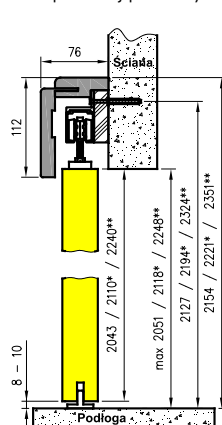

NS - przekrój pionowy