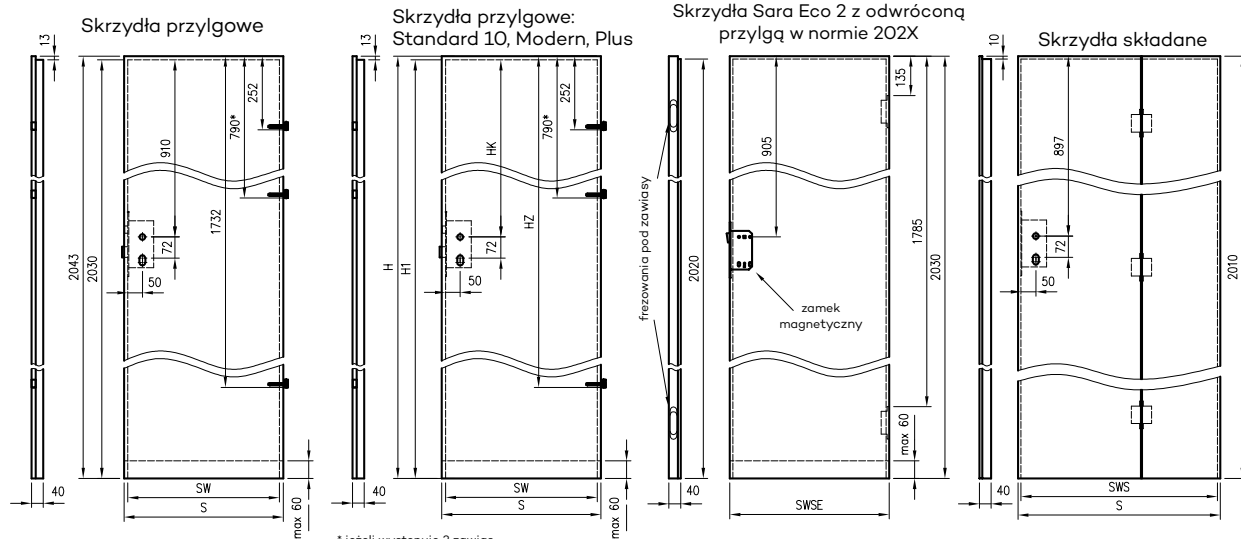

INFORMACJE TECHNICZNE

WYMIARY SKRZYDEŁ I ROZMIESZCZENIE ZAWIASÓW

* jeśli występuje
Uwaga: zamki magnetyczne w dwóch wariantach rozstawu: 85mm na wkładkę patentową lub 90 mm na klucz zwykły oraz WC