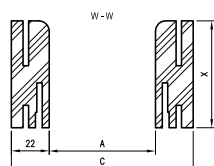

PANELE POSZERZAJĄCE

ZASTOSOWANIE

Panel poszerzający to składowa ozdobnej zabudowy przejścia w murze lub powiększenie możliwości instalowania ościeżnic przy grubych ścianach powyżej 325 mm. Panel jest poszerzeniem środkowych części ościeżnic regulowanych i tuneli regulowanych. Znajduje zastosowanie przy użyciu kątowników regulowanych, z wcześniej zamówionych ościeżnic lub tuneli z kątem łączenia 45°.

Kąt łączenia 90° przy panelach OR występuje w kolorze biała mat, jasna szara mat, kaszmir mat, warm grey mat, ciemna oliwka mat, ciemny niebieski mat, dąb szatwia, czarna mat 2, biały lakier akrylowy UV, sosna biała, dąb vintage, dąb piaskowy, dąb polski 3D

Kąt łączenia 90° przy panelach ORB występuje w kolorze biała mat, jasna szara mat, kaszmir mat, warm grey mat, ciemna oliwka mat, ciemny niebieski mat, dąb szatwia, czarna mat 2, biały lakier akrylowy UV, sosna biała, dąb piaskowy, dąb vintage, dąb polski 3D, laminaty akrylowe (połysk standard, połysk metalik, mat standard, xtreme matt)

Panele poszerzające o zmiennych wysokościach występują w grupie oklein Cell, CPL oraz laminatach: połysk metalik, mat standard, połysk standard, xtreme matt.

ZAWARTOŚĆ KOMPLETU

- dwie belki pionowe
- belka pozioma
- trzy pióra łączące
- akcesoria do łączenia belek

* w ORS max 280
w ORO max 270
w TUN max 287

warianty szerokości przekroju panela

X	062	067**	082**	087	107	127	147	167	187	207	227	247	267	287

** - zakres dostępny do wyczerpania zapasów

Wymiary paneli poszerzających OR - ościeżnice regulowane do drzwi przylgowych

warianty wysokości				
	PL	198X	211X	224X
Hś	2029	1969	2096	2226
Hw	2051	1991	2118	2248

	do drzwi jednoskrzydłowych										do drzwi dwuskrzydłowych									
	„60”	„70”	„80”	„90”	„100”	„110”	„100d”	„110d”	„120”	„130”	„140”	„150”	„160”	„170”	„180”	„190”	„200”			
A	602	702	802	902	1002	1102	1035	1135	1235	1335	1435	1535	1635	1735	1835	1935	2035			
C	646	746	846	946	1046	1146	1079	1179	1279	1379	1479	1579	1679	1779	1879	1979	2079			

Wymiary paneli poszerzających ORB_45° - ościeżnice regulowane do drzwi bezprzylgowych 45°

warianty wysokości				
	PL	198X	211X	224X
Hś	2042	1982	2109	2239
Hw	2064	2004	2131	2261

	do drzwi jednoskrzydłowych										do drzwi dwuskrzydłowych							
	„60”	„60N”	„70”	„70N”	„80”	„80N”	„90”	„90N”	„100”	„100N”	„120”	„130”	„140”	„150”	„160”	„170”	„180”	
A	627	607	727	707	827	807	927	907	1027	1007	1274	1374	1474	1574	1674	1774	1874	
C	671	651	771	751	871	851	971	951	1071	1051	1318	1418	1518	1618	1718	1818	1918	

Wymiary paneli poszerzających TUN - tunele regulowane

	PL	do drzwi jednoskrzydłowych					do drzwi dwuskrzydłowych									
		„60”	„70”	„80”	„90”	„100”	„120”	„130”	„140”	„150”	„160”	„170”	„180”	„190”	„200”	
Hś	2035	602	702	802	902	1002	1200	1300	1400	1500	1600	1700	1800	1900	2000	
Hw	2057	646	746	846	946	1046	1244	1344	1444	1544	1644	1744	1844	1944	2044	

„xN” - norma szerokościowa dla wybranych skrzydeł bezprzylgowych płytowych i ramowych - jednoskrzydłowych

Wymiary paneli poszerzających ORC - ościeżnice regulowane do drzwi szklanych

	PL	„60”	„70”	„80”	„90”
Hś	2035	600	700	800	900
Hw	2057	644	744	844	944

Wymiary paneli poszerzających ORS - ościeżnice regulowane do drzwi składanych

	PL	„80”	„90”	„100”
Hś	2029	806	906	1006
Hw	2051	850	950	1050

Wymiary paneli poszerzających ORO - ościeżnice regulowane do drzwi z odwróconą przylgą

	PL	„60”	„70”	„80”	„90”	„100”
Hś	2066	650	750	850	950	1050
Hw	2088	694	794	894	994	1094