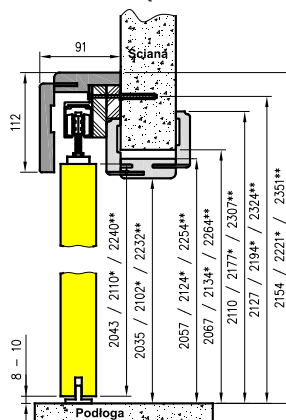

NT - przekrój pionowy na tunelu z kąt. 63 mm