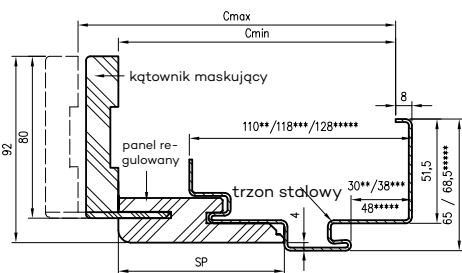

Profil ościeżnicy

** - wymiary dla pozostałych ościeżnic OSH

*** - wymiary dla OSH ATHOS, OSH FORCA i OSH OLIMP EI 30

**** - wymiary dla OSH OLIMP EI 60

Wymiary OSH OLIMP EI60 dla drzwi jednoskrzydłowych

symbol szer.	A	D	E	F
„80”	797	907	934	989
„90”	897	1007	1034	1089
„90E”	926	1036	1063	1118
„100”	997	1107	1134	1189
„110”	1097	1207	1234	1289

cenę części metalowej ościeżnicy

rodzaj ościeżnicy	cena netto	cena brutto	dopłata za wzmocnienie pod samozamykacz	
OSH STAND szer. „60” - „100” szer. „100d” - „200”	577 zł 760 zł	709,71 zł 934,80 zł		+ 38 zł | 46,74 zł
OSH SZKLANE szer. „60” - „90”	577 zł	709,71 zł		
OSH ENTER OSH SOLID	577 zł	709,71 zł		
OSH SOLID RC2	677 zł	832,71 zł		
OSH ATHOS, OSH OLIMP EI 30	926 zł	1138,98 zł	w standardzie / brak dopłaty	
OSH OLIMP EI 30 „100” - „110”	969 zł	1191,87 zł		
OSH FORCA	895 zł	1100,85 zł		
OSH FORCA B	831 zł	1022,13 zł		
OSH OLIMP EI 60 szer. „80” - „90E”	926 zł	1138,98 zł		
OSH OLIMP EI 60 szer. „100” - „110”	1326 zł	1630,98 zł		

OSH FORCA B - to wariant OSH FORCA bez określonej ognioodporności

Cena ościeżnicy = cena części metalowej + cena panelu regulowanego z kątownikiem maskującym

Ceny panelu regulowanego z kątownikiem maskującym

zakres grubości muru						cena grupa. 1 CPL		cena grupa. 2 CPL		
OSH ATHOS OSH FORCA OSH OLIMP EI 30		OSH STAND OSH SZKLANE OSH ENTER OSH SOLID OSH SOLID RC2		OSH OLIMP EI60		SP	netto	brutto	netto	brutto
wa-riant Cmin	Cmax	wa-riant Cmin	Cmax	wa-riant Cmin	Cmax					
145	170	137	162	155	180	82	316 zł	388,68 zł	349 zł	429,27 zł
165	190	157	182	175	200	102	332 zł	408,36 zł	367 zł	451,41 zł
185	210	177	202	195	220	122	351 zł	431,73 zł	387 zł	476,01 zł
205	230	197	222	215	240	142	366 zł	450,18 zł	403 zł	495,69 zł
225	250	217	242	235	260	162	383 zł	471,09 zł	421 zł	517,83 zł
245	270	237	262	255	280	182	401 zł	493,23 zł	442 zł	543,66 zł
265	290	257	282	275	300	202	415 zł	510,45 zł	457 zł	562,11 zł
285	310	277	302	295	320	222	433 zł	532,59 zł	477 zł	586,71 zł
305	330	297	322	315	340	242	446 zł	548,58 zł	493 zł	606,39 zł
325	350	317	342	335	360	262	467 zł	574,41 zł	514 zł	632,22 zł
345	370	337	362	355	380	282	480 zł	590,40 zł	528 zł	649,44 zł

Cena dla drzwi dwuskrzydłowych: +30% Grupa 2 CPL - laminat CPL dąb halifax naturalny.