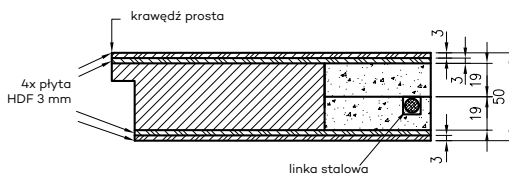

INFORMACJE TECHNICZNE

SKRZYDŁA BEZPRZYLGOWE POJEDYNCZE

Oferujemy skrzydła: prawe, lewe oraz centra

zawiasy są po lewej stronie

zawiasy są po prawej stronie

patrząc od strony pomieszczenia, do którego drzwi się otwierają

Uwaga: opcja zamka mechanicznego do drzwi bezprzylgowych dostępna jest tylko dla drzwi jednoskrzydłowych

SKRZYDŁA BEZPRZYLGOWE PODWÓJNE

Oferujemy skrzydła podwójne: prawe - wówczas prawe skrzydło jest czynnym a lewe biernym oraz skrzydła podwójne lewe - wówczas lewe skrzydło jest czynnym a prawe biernym.

Skrzydło czynne posiada zamek w standardzie, natomiast skrzydło bierne blachę zaczepową i „kantrygiel”.

* do drzwi dwuskrzydłowych bezprzylgowych istnieje możliwość dokupienia listwy przymykowej szer. 30 mm

$$\boxed{\text{cena drzwi dwuskrzydłowych}} = \boxed{\text{cena skrzydła} \times 2} + \boxed{\text{cena ościeżnicy}}$$

Symbol wymiaru	wymiar w [mm]	
	S2	kombinacja* Sc+Sb
"120"	1291	644+644
"130"	1391	744+644; 644+744
"140"	1491	844+644; 744+744; 644+844
"150"	1591	944+644; 844+744; 744+844; 644+944
"160"	1691	1044+644; 944+744; 844+844; 744+944; 644+1044
"170"	1791	1044+744; 944+844; 844+944; 744+1044
"180"	1891	1044+844; 944+944; 844+1044

kombinacja* - możliwe zestawienia szerokości skrzydeł czynnych (Sc) i biernych (Sb)

KONSTRUKCJA SKRZYDEŁ PŁYTOWYCH

- Rama skrzydła wykonana z drewna iglastego lub z płyty MDF
- Wypełnienie: wkład stabilizujący „plaster miodu” (A), płyta wiórowo-otworowa (B) oraz w drzwiach przeciwpożarowych: płyta wiórowa
- Płyta zewnętrzna HDF 3 mm lub płyta zewnętrzna HDF 4 mm (Finea, Finea B, Enter, Enter Akustik, Solid)
- Krawędź prosta lub bez przylgi

Płyty zewnętrzne skrzydeł uszlachetnione są: