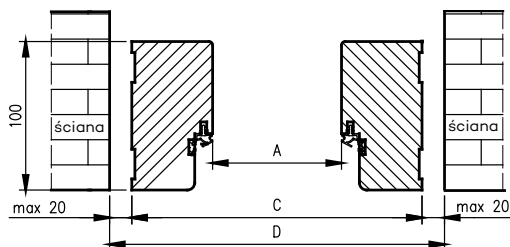

INFORMACJE TECHNICZNE

OŚCIEŻNICA DREWNIANA DO DRZWI ATHOS EI 30

Wymiary OD do drzwi Athos