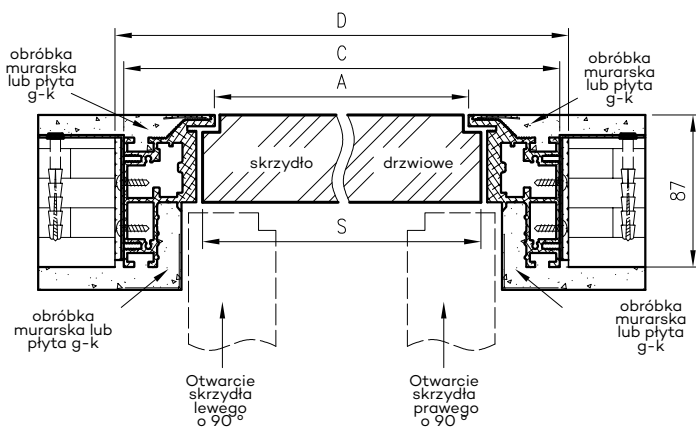

PROFI - ODWRÓCONA PRZYLGĄ - OTWIERANE DO WEWNĄTRZ W NORMIE 2043, 2240

Przekrój poprzeczny drzwi 50mm z odwróconą przylgą - otwierane do wewnątrz