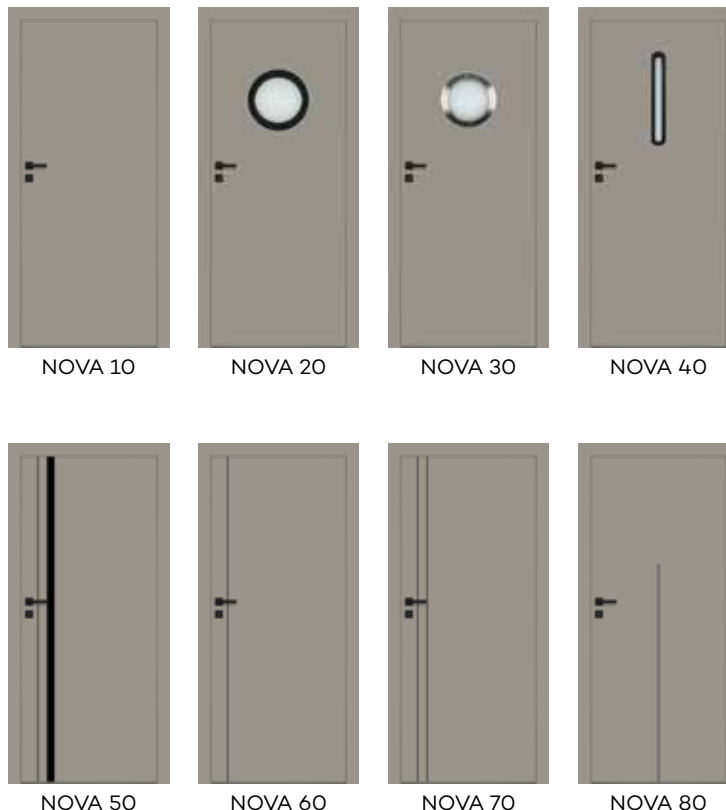

OŚCIEŻNICE

- do skrzydeł z kolekcji NOVA polecamy ościeżnice w kolorze folii lub w kolorze DRE-CELL czarna mat 2

OPCJE ZA DOPLATĄ

- pakiet Silent 37dB (uszczelka opadająca + wypełnienie akustyczne) - NOVA 10, 50 - 80 548 zł | **674,04 zł**
- wypełnienie płyta wiórowa otworowa 131 zł | **161,13 zł**
- skrzydła bezprzylgowe rozwierne 86 zł | **105,78 zł**
- skrzydła „90”, „100” 29 zł | **35,67 zł**
- podcięcie wentylacyjne 32 zł | **39,36 zł**
- skrót rekuperacyjny -8 mm 32 zł | **39,36 zł**
- skrzydła z odwróconą przylgą 313 zł | **384,99 zł**
- kratka wentylacyjna tworzywowa 31 zł | **38,13 zł**
- kratka wentylacyjna aluminiowa 126 zł | **154,98 zł**
- czarne okucia do skrzydła przylgowego 23 zł | **28,29 zł**
- Istnieje możliwość zakupu samego bulaja metalowego w kolorze czarnym lub stali nierdzewnej w cenie 567 zł | **697,41 zł**
- **UWAGA:** Trzeci zawias Estetic 80 do drzwi bezprzylgowych (dopłata doliczana jest do ceny ościeżnicy) 141 zł | **173,43 zł**
- **UWAGA:** Trzeci zawias Estetic 1821 do drzwi z odwróconą przylgą (dopłata doliczana jest do ceny ościeżnicy) 225 zł | **276,75 zł**
- **UWAGA:** Pakiet Silent dotyczy skrzydeł przylgowych i bezprzylgowych jednoskrzydłowych.

MODELE NOVA