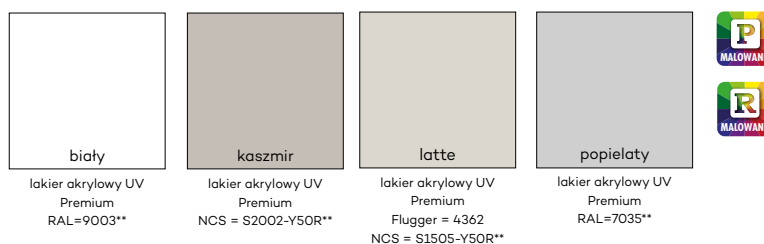

*Dekor czarny ST - Tecofoil dwukrotnie zabezpieczony lakierem pigmentowanym, matowym. Dekor przypisany do grupy cenowej CPL jednakże nie jest to laminat CPL.

** Wartości RAL, NCS, FLUGGER są orientacyjne, najbardziej zbliżone do koloru skrzydła i ościeżnicy.