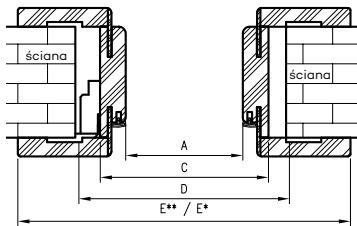

Przekrój poziomy OR/ORC

D - wymagana szerokość otworu w murze