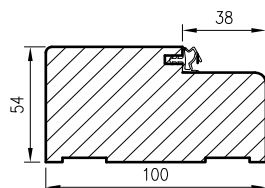

Przekrój ościeżnicy drewnianej do drzwi OLIMP EI30

Przekrój ościeżnicy drewnianej do drzwi OLIMP EI60

Przekrój pionowy drzwi p.poż.

* wymiary OD OLIMP EI 30

** wymiary OD OLIMP EI 60

INFORMACJE TECHNICZNE

OŚCIEŻNICA STALOWA STAŁA OLIMP EI 60