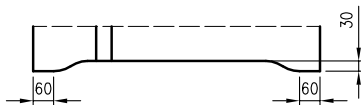

podcięcie w drzwiach Vetro E