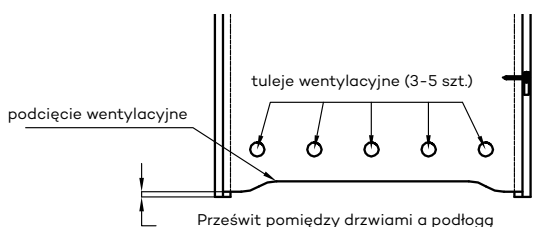

Symbol wymiaru drzwi	drzwi z tulejami wentylacyjnymi		drzwi z podcięciem wentylacyjnym	
	powierzchnia wentylacyjna tulei i prześwitu 8 mm [m²]	wymagany prześwit dla spełnienia wymogu wentylacyjności [w mm]	powierzchnia wentylacyjna podcięcia i prześwitu 8 mm [m²]	wymagany prześwit dla spełnienia wymogu wentylacyjności [w mm]
"100"	0,0112	19*	0,033	0
"90"	0,0104	21*	0,029	1
"80"	0,0096	23*	0,025	4
"70"	0,0082	27*	0,021	12*
"60"	0,0074	32*	0,018	31*

Powyżej podano wymaganą wysokość prześwitu pod drzwiami, zapewniającą 0,022 m² całkowitej powierzchni wentylacyjnej.

Standardowo prześwit ten dla skrzydeł wynosi 8 mm.

* należy zwiększyć prześwit do podanej wysokości poprzez skrócenie skrzydła od dołu (w przypadku gdy skrócenie jest możliwe – patrz **)

** Wyjątki nieujęte w tabeli (skrzydła których nie można skrócić):

- Kolekcje Vetro D i E – zastosowanie podcięcia wentylacyjnego w drzwiach o szerokości „80”-„100” oraz standardowego prześwitu pod drzwiami (8 mm) zapewni spełnienie wymogu wentylacyjności.
- Skrzydła przesuwne – z uwagi na konstrukcję systemu przesuwego (oddalenie od ściany/tunelu o 12-14 mm) spełniają wymóg wentylacyjności bez konieczności stosowania dodatkowych opcji.
- Nie można skracać także drzwi dwuskrzydłowych oraz składanych FOLDE.

jednocześnie może być stosowane tylko jedno rozwiązanie wentylacyjne:
tuleje wentylacyjne albo podcięcie albo kratka