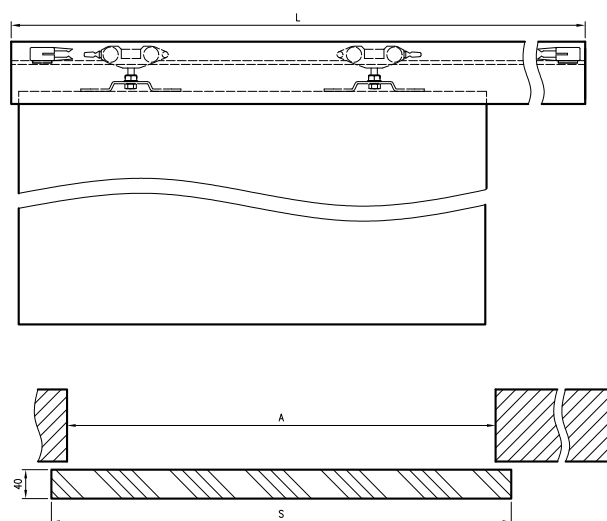

A - szerokość otworu w murze
S - szerokość skrzydła
L - długość prowadnicy

	A	S	L
„60”	600	644	1370
„70”	700	744	1570
„80”	800	844	1770
„90”	900	944	1970
„100”	1000	1044	2170

MODEL	CENA
SYSTEM SPAZIO CD aluminium	1027 zł 1263,21 zł
SYSTEM SPAZIO CD czarna anoda	1602 zł 1970,46 zł