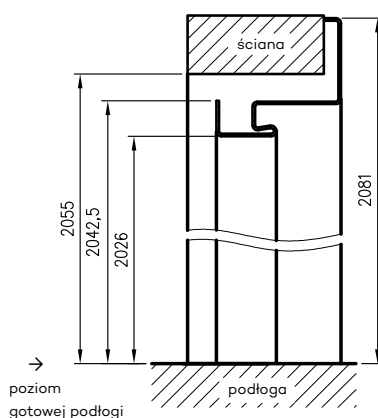

OŚCIEŻNICE STALOWE MAŁE KĄTOWE

PRZYLGOWE

KONSTRUKCJA:

Ościeżnice stalowe wykonane są z blachy stalowej niskowęglowej o grubości 1,2 mm, zabezpieczonej lakierową, organiczną powłoką ochronną. Ościeżnica składa się z dwóch stojaków: zaczepowego i zawiasowego oraz nadproża, połączonych ze sobą na stałe metodą spawania. Stojaki zawiasowe wyposażone są w gniazda zawiasowe (2-3 szt.), natomiast stojaki zaczepowe posiadają wycięcia pod język i zasuwki zamka dedykowanego skrzydła drzwiowego (zestaw zawiera uszczelkę przymykową).

ZASTOSOWANIE

OSMK_STAND – ościeżnica przeznaczona do drzwi wewnętrznych przylgowych

Profil ościeżnicy OSMK