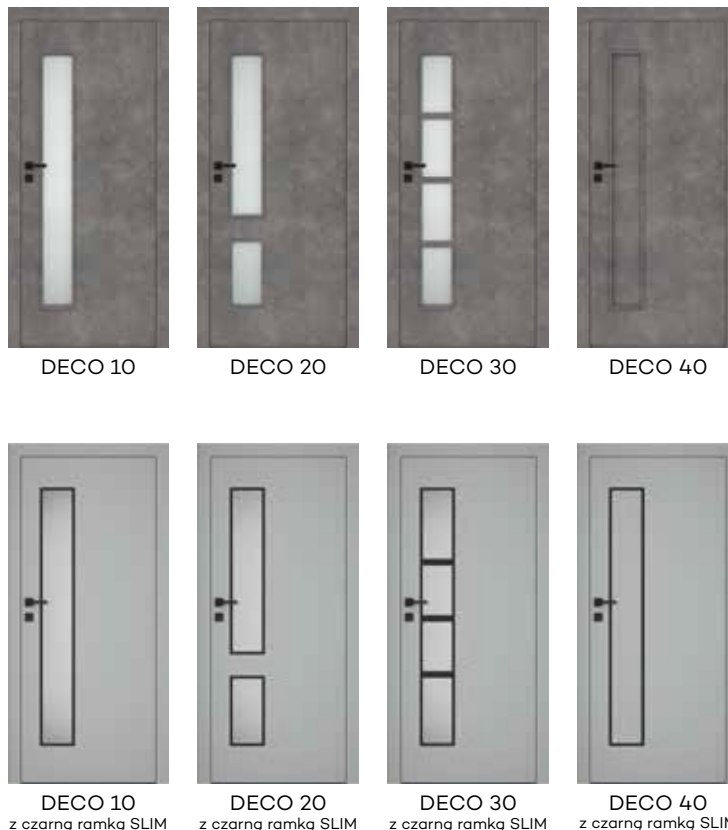

SKRZYDŁO PRZESUWNE

- krawędź bez przylgi oraz do wyboru: ramka przyszybowa płaska w dekorze skrzydła lub czarna Slim lub ramka przyszybowa zaokrąglona
- gniazdo pod zamek hakowy i/lub uchwyty
- krawędź bez przylgi, ramka przyszybowa zaokrąglona (w laminacie CPL)

OPCJE ZA DOPŁATĄ

szyba dekoracyjna MAT DRE, DECORMAT BRĄZ, DECORMAT GRAFIT (dotyczy skrzydła)

DECO 10, 20, 30	32 zł | 39,36 zł

szyba mleczna VSG 22.1 zespolona bezpieczna

DECO 10, 20, 30	93 zł | 114,39 zł

wypełnienie płyta wiórowa otworowa

	131 zł | 161,13 zł

skrzydła bezprzylgowe rozwiernie

	86 zł | 105,78 zł

skrzydła „90” i „100”

	29 zł | 35,67 zł

podcięcie wentylacyjne

	32 zł | 39,36 zł

skrót rekuperacyjny -8 mm

	32 zł | 39,36 zł

kratka wentylacyjna tworzywowa

	31 zł | 38,13 zł

kratka wentylacyjna aluminiowa

	126 zł | 154,98 zł

listwa przymykowa drzwi dwuskrzydłowych bezprzylgowych

	29 zł | 35,67 zł

czarne okucia do skrzydła przylgowego

	23 zł | 28,29 zł

drzwi dwuskrzydłowe

	cena skrzydła x 2

2. **UWAGA:** Trzeci zawias Estetic 80 do drzwi bezprzylgowych (dopłata doliczana jest do ceny ościeżnicy) 141 zł | 173,43 zł

MODELE DECO