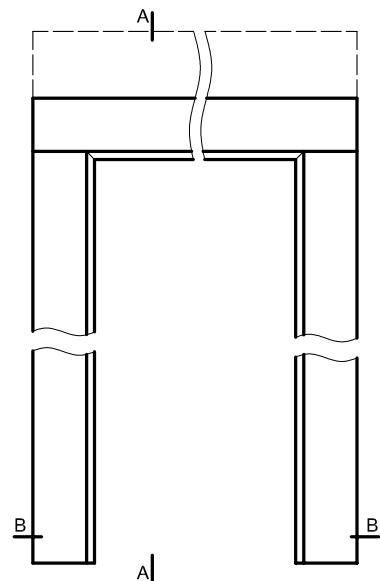

Wymagana wysokość otworu w murze = 2079 mm

D - wymagana szerokość otworu w murze

* Uwaga - ościeżnica 075-100 ma płytszy wpust pod kątownik ruchomy, dla grubości muru 75-95 mm konieczne będzie samodzielne skrócenie kątownika ruchomego.