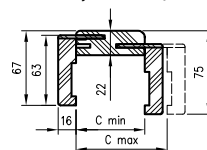

Przekrój TUN z ką. T63