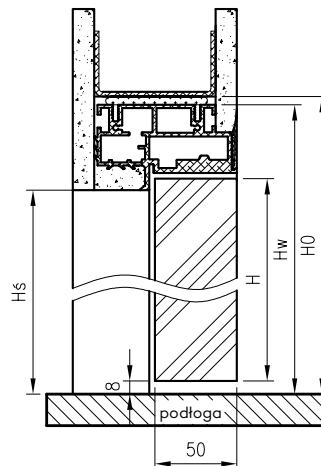

Przekrój pionowy drzwi 50mm bezprzylgowe - otwierane na zewnątrz

	S	A	C	D
"60"	600	586	690	700
"70"	700	686	790	800
"80"	800	786	890	900
"90"	900	886	990	1000
"100"	1000	986	1090	1100

norma	H	Hs	Hw	H0
2043	2043	2044	2096	2101
2240	2240	2241	2293	2298