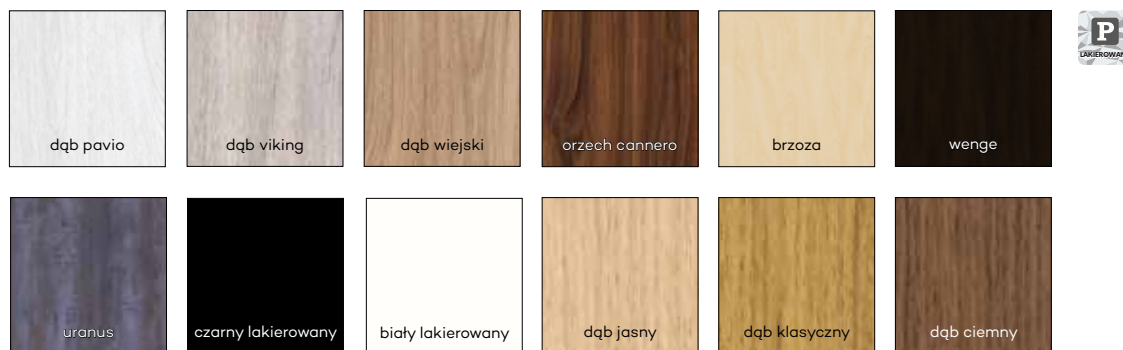

Dekory z kolekcji WOOD

Dekory z kolekcji LUX

Dekory z kolekcji GRAFI