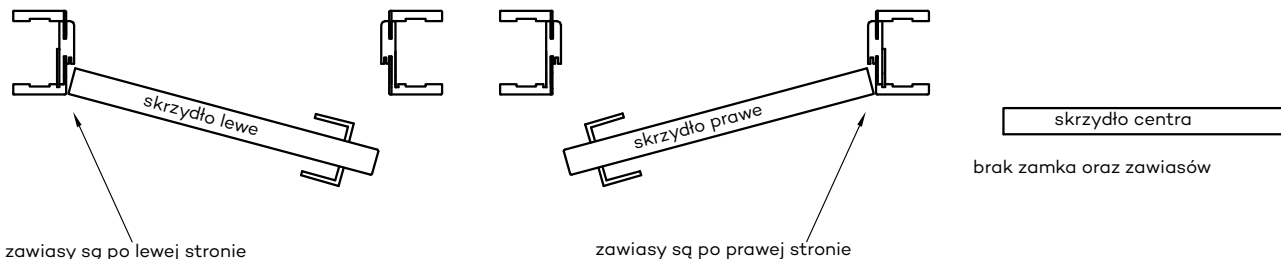

INFORMACJE TECHNICZNE

SKRZYDŁA BEZPRZYLGOWE POJEDYNCZE

Oferujemy skrzydła: prawe, lewe oraz centra

zawiasy są po lewej stronie

zawiasy są po prawej stronie

patrząc od strony pomieszczenia, do którego drzwi się otwierają

Uwaga: opcja zamka mechanicznego do drzwi bezprzylgowych dostępna jest tylko dla drzwi jednoskrzydłowych

SKRZYDŁA BEZPRZYLGOWE PODWÓJNE

Oferujemy skrzydła podwójne: prawe - wówczas prawe skrzydło jest czynnym a lewe biernym oraz skrzydła podwójne lewe - wówczas lewe skrzydło jest czynnym a prawe biernym.

Skrzydło czynne posiada zamek w standardzie, natomiast skrzydło bierne blachę zaczepową i „kantrygiel”.