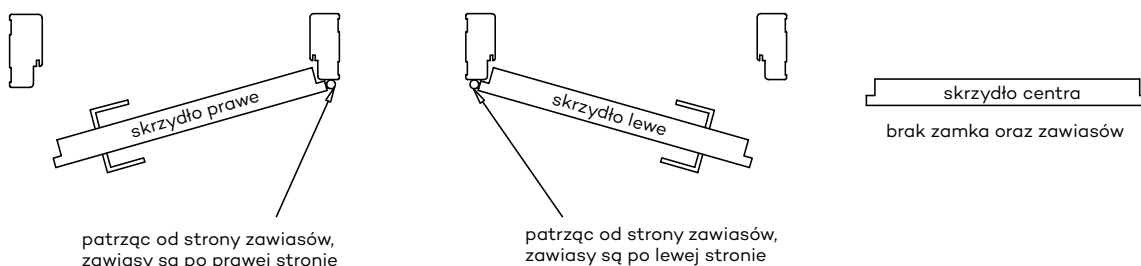

SKRZYDŁA PRZYLGOWE POJEDYNCZE

Oferujemy skrzydła: prawe, lewe oraz centra