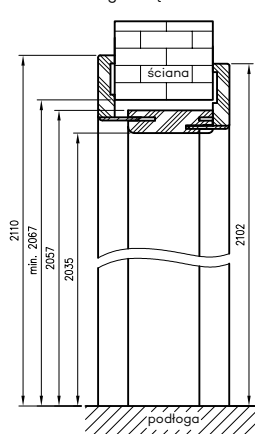

Przekrój pionowy tunelu regulowanego z ką. T63