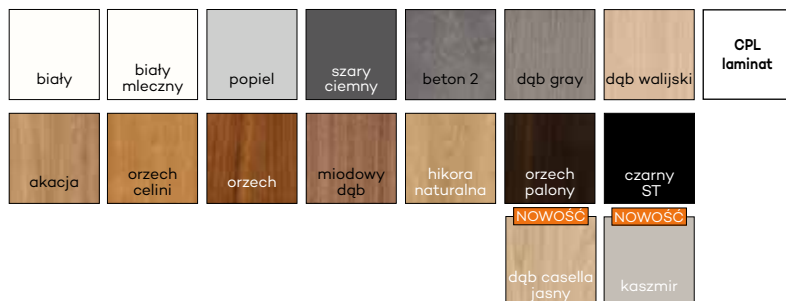

* - Kolor anoda F8 czarny, dostępny dla zamówień kontraktowych, po konsultacji i indywidualnej wycenie z Działem Inwestycji.

OD 1659 zł netto

CENA SKRZYDŁA OD 2040,57 zł brutto

FORCA B - dąb walijski

DEKORY