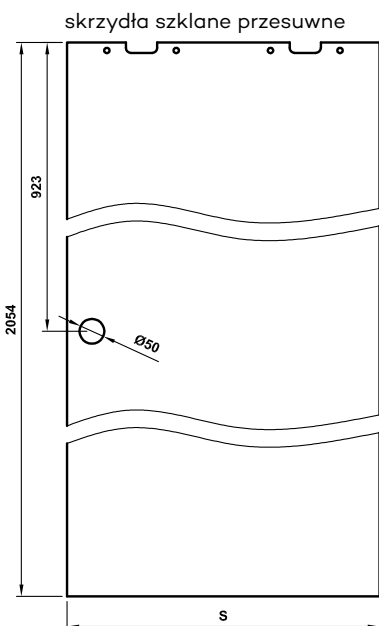

- uchwyt muszelkowy (dwustronny) 219 zł | **269,37 zł**

UWAGA: Brak możliwości wykonania opcji wentylacyjnych.

Ceny skrzydeł szklanych GALLA na [stronie 140](#)

Tab. Wymiary

	S	A	P	S - szerokość skrzydła A - szerokość otworu w murze P - długość prowadnicy
„60”	630	590	1340	
„70”	730	690	1540	
„80”	830	790	1740	
„90”	930	890	1940	