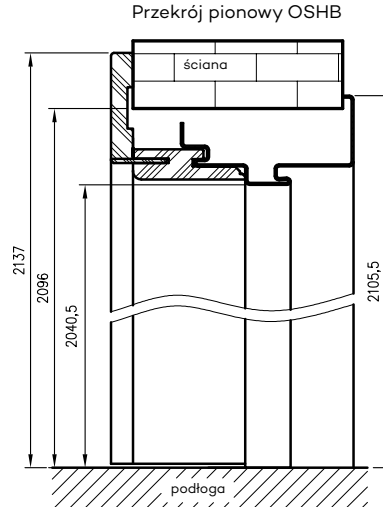

Dla określonej grubości ściany należy wybrać właściwy wariant panela regulowanego z kątownikiem maskującym (Cmin)

wymiary dla drzwi jednoskrzydłowych

symbol szer.	A	D	E	F
"60"	624	734	754	816
"60N"	604	714	734	796
"70"	724	834	854	916
"70N"	704	814	834	896
"80"	824	934	954	1016
"80N"	804	914	934	996
"90"	924	1034	1054	1116
"90N"	904	1014	1034	1096
"100"	1024	1134	1154	1216
"100N"	1004	1114	1134	1196

"xN" - norma szerokościowa dla wybranych skrzydeł bezprzylgowych płytowych i ramowych - jednoskrzydłowych

wymiary dla drzwi dwuskrzydłowych

symbol szer.	A	D	E	F
„120”	1271	1381	1401	1463
„130”	1371	1481	1501	1563
„140”	1471	1581	1601	1663
„150”	1571	1681	1701	1763
„160”	1671	1781	1801	1863
„170”	1771	1881	1901	1963
„180”	1871	1981	2001	2063

CENY PANELU REGULOWANEGO Z KĄTOWNIKIEM MASKUJĄCYM

OSHB STAND		SP	grupa 1		grupa 2	
wariant = Cmin	Cmax		netto	brutto	netto	brutto
153	178	82	316 zł	388,68 zł	349 zł	429,27 zł
173	198	102	332 zł	408,36 zł	367 zł	451,41 zł
193	218	122	351 zł	431,73 zł	387 zł	476,01 zł
213	238	142	366 zł	450,18 zł	403 zł	495,69 zł
233	258	162	383 zł	471,09 zł	421 zł	517,83 zł
253	278	182	401 zł	493,23 zł	442 zł	543,66 zł
273	298	202	415 zł	510,45 zł	457 zł	562,11 zł
293	318	222	433 zł	532,59 zł	477 zł	586,71 zł
313	338	242	446 zł	548,58 zł	493 zł	606,39 zł
333	358	262	467 zł	574,41 zł	514 zł	632,22 zł
353	378	282	480 zł	590,40 zł	528 zł	649,44 zł

Cena dla drzwi dwuskrzydłowych: +30%
Grupa 2 CPL - laminat CPL dqb halifax naturalny.

CENY CZĘŚCI METALOWEJ OŚCIEŻNICY

rodzaj ościeżnicy	cena netto	cena brutto	dopłata za wzmocnienie pod samozamykacz + 38 zł | 46,74 zł
OSHB STAND*** szer. „60” - „100” szer. „120” - „180”	993 zł 1390 zł	1221,39 zł 1709,70 zł	

*** - ościeżnice OSHB STAND jednoskrzydłowe z 3 zawiasami dopłata 154 zł | 189,42 zł,
dla dwuskrzydłowych z 6 zawiasami dopłata 308 zł | 378,84 zł