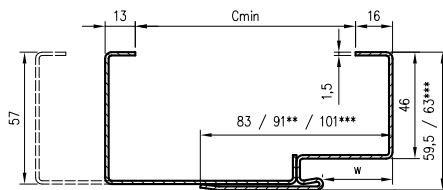

Profil ościeżnicy OSR z kątownikiem domykającym T57

** 91 dla OSR ATHOS, OSR FORCA, OSR FORCA B i OSR OLIMP EI 30
*** dotyczy OSR Olimp EI 60

OSR OLIMP EI30 dla drzwi jednoskrzydłowych

symbol szer.	A	D	E	F
"80"	802	892	921	921
"90"	902	992	1021	1021
"90E"	917	1007	1036	1036
"100"	1002	1092	1121	1121
"110"	1102	1192	1221	1221

OSR OLIMP EI60 dla drzwi jednoskrzydłowych

symbol szer.	A	D	E	F
"80"	797	894	923	916
"90"	897	994	1023	1016
"90E"	926	1023	1052	1045
"100"	997	1094	1123	1116
"110"	1097	1194	1223	1216

Wymiary szerokości OSR

symbol szer.	A	D	E	OSR STAND	OSR SZKLANE	OSR ENTER	OSR SOLID	OSR SOLID RC2	OSR ATHOS	OSR FORCA
"60"	600	690	719	•	•					
"70"	700	790	819	•	•	•				
"80"	800	890	919	•	•	•	•	•	•	•
"90"	900	990	1019	•	•	•	•	•	•	•
"90E" ****	904	994	1023	•	•	•	•			
"90E" ****	915	1005	1034						•	•
"100"	1000	1090	1119	•		•	•	•	•	•
"110"	1100	1190	1219	•		•			•	•

**** - wymiar inwestycyjny "90E" odmienny dla drzwi technicznych i pozostałych

Wymiary OSR STAND dla drzwi dwuskrzydłowych

symbol szer.	A	D	E	F
"100d"	1034	1124	1153	1153
"110d"	1134	1224	1253	1253
"120"	1234	1324	1353	1353
"130"	1334	1424	1453	1453
"140"	1434	1524	1553	1553
"150"	1534	1624	1653	1653
"160"	1634	1724	1753	1753
"170"	1734	1824	1853	1853
"180"	1834	1924	1953	1953
"190"	1934	2024	2053	2053
"200"	2034	2124	2153	2153

rodzaj ościeżnicy	HO	Hś	Hw	Hm	W
OSR STAND	2073	2027,5*	2088	2087	30
OSR ENTER					
OSR SOLID					
OSR SOLID RC2					
OSR SZKLANE	2079	2033,5	2094	2093	30
OSR ATHOS	2073	2027,5*	2088	2087	38
OSR FORCA					
OSR OLIMP EI30	2073	2027,5	2088	2087	48
OSR OLIMP EI60	2072	2023	2083,5	2086	

HO - wysokość otworu montażowego

Hś - wysokość w świetle przejścia w ościeżnicy

* - przy zastosowaniu pręgu stalowego - faktyczna wysokość w świetle przejścia zmniejszy się o 20mm od podanej

Wzmocnienie pod samozamykacz - dopłata

rodzaj ościeżnicy	netto	brutto
OSR STAND	38 zł	46,74 zł
OSR ENTER		
OSR SOLID		
OSR SOLID RC2	w standardzie / brak dopłaty	
OSR ATHOS		
OSR OLIMP EI 30		
OSR FORCA		
OSR OLIMP EI 60