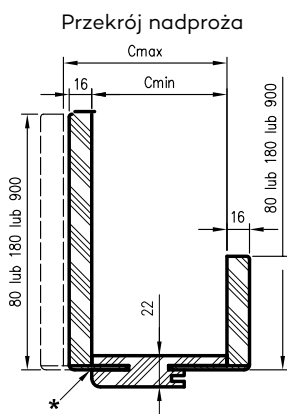

Wymagana wysokość otworu w murze = 2079 mm

D - wymagana szerokość otworu w murze

* Uwaga - ościeżnica 075-100 ma płytszy wpust pod kątownik ruchomy, dla grubości muru 75-95 mm konieczne będzie samodzielne skrócenie kątownika ruchomego.