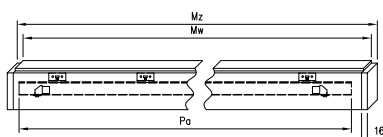

SYSTEM PRZESUWNY NAŚCIENNY

maskownica z prowadnicą

System przesuwny pojedynczy

Wymiar drzwi [mm]	Maskownica Mz	Maskownica Mw	Prowadnica Pa
644, 744	1620	1588	1500
844	1920	1888	1800
944	2120	2088	2000
1044	2160	2128	2000

System przesuwny podwójny

Wymiar drzwi [mm]	Maskownica Mz	Maskownica Mw	Prowadnica Pa
2 x 644	2 x 1519	2 x 1503	2 x 1500
2 x 744	2 x 1519	2 x 1503	2 x 1500
2 x 844	2 x 1819	2 x 1803	2 x 1800
2 x 944	2 x 2019	2 x 2003	2 x 2000
2 x 1044	2 x 2063	2 x 2047	2 x 2000

System przesuwny pojedynczy

symbol	„60”	„70”	„80”	„90”	„100”
A	602	702	802	902	1002
C	646	746	846	946	1046
D	664	764	864	964	1064
E	752	852	952	1052	1152
E*	786	886	986	1086	1186
S	644	744	844	944	1044