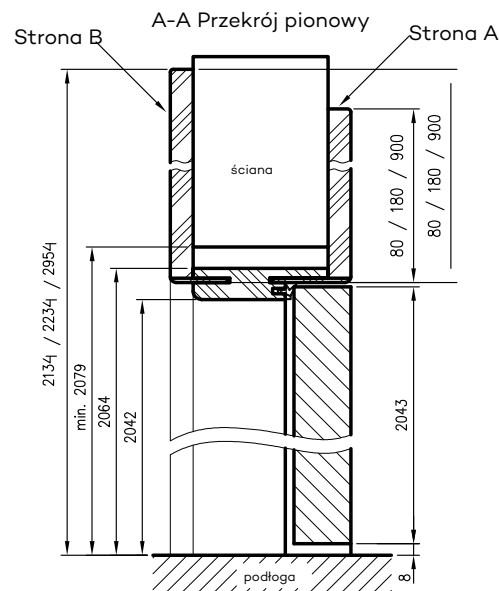

ZASTOSOWANIE

Ościeżnica regulowana bezprzylgowa z panelami kątowymi ma zastosowanie do kolekcji malowanych DRE w wersji bezprzylgowej rozwiernej.

ZAWARTOŚĆ KOMPLETU

Belki pionowe z szerokim kątownikiem (80 mm) o małych promieniach zaokrąglenia profilu przekroju poprzecznego (R2), belka górna z panelami kątowymi do wyboru, uszczelka drzwiowa, zestaw zawiasów, komplet elementów przeznaczonych do zmontowania ościeżnicy wg dołączonej instrukcji. Ościeżnice pakowane są w opakowania kartonowe.