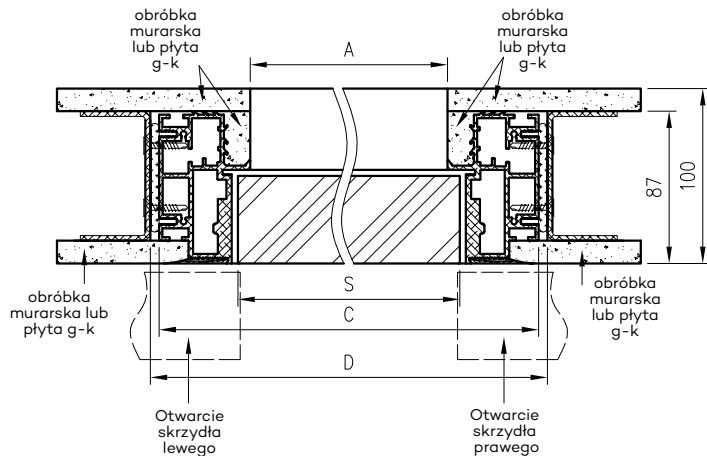

Wymiary szerokości drzwi Profi

Wymiary wysokości drzwi

INFORMACJE TECHNICZNE

PROFI - BEZPRZYLGOWE - OTWIERANE NA ZEWNĄTRZ W NORMIE 2043, 2240

Przekrój poprzeczny drzwi 50mm bezprzylgowe - otwierane na zewnątrz