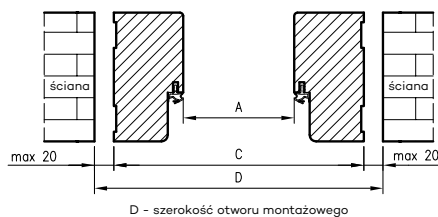

OŚCIEŻNICA DREWNIANA P.POŻ OLIMP EI 30, EI 60

Przekrój poziomy ościeżnicy w murze

D - szerokość otworu montażowego

OD OLIMP EI30 do drzwi jednoskrzydłowych

	A	C	D
80	802	910	934
90	902	1010	1034
90E	917	1025	1049
100	1002	1110	1134
110	1102	1210	1234

OD OLIMP EI60 do drzwi jednoskrzydłowych

	A	C	D
80	804	912	936
90	904	1012	1036
90E	933	1041	1065
100	1004	1112	1136
110	1104	1212	1236