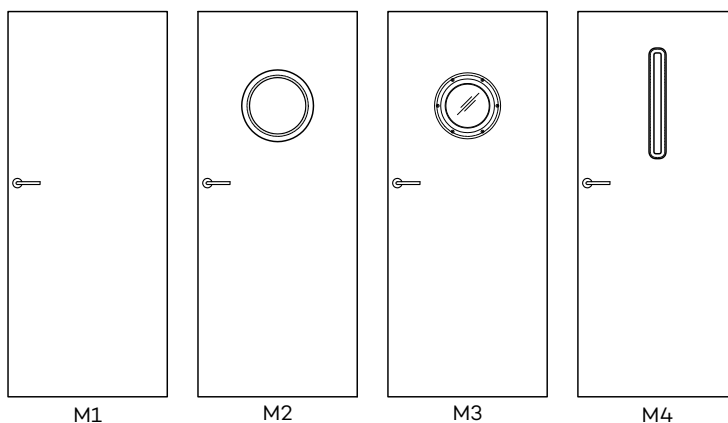

SKRZYDŁO BEZPRZYLGOWE ROZWIERNIE

- krawędź bez przyłgi w kolorze białym lub czarnym rys. 1
- gniazda pod 2 zawiasy wpuszczane Estetic 80 kolor zawiasów biały, stalowy lub czarny (zawiasy stanowią wyposażenie ościeżnicy)
- zamek magnetyczny / mechaniczny na klucz zwykły, blokadę łazienkową, wkładkę patentową lub zamek oszczędnościowy w kolorze stalowym i czarnym lub magnetyczny w kolorze białym - do wyboru

OŚCIEŻNICE

- do skrzydeł z kolekcji GRAFI polecamy ościeżnice lakierowane w technologii DRE-PRINT białe, czarne lub w folii DRE-CELL czarna mat 2

OPCJE BEZ DOPŁATY

- otwory pod tuleje wentylacyjne
- szyby DECORMAT BRĄZ, DECORMAT GRAFIT i szyba przezroczysta (model M2, M4)

OPCJE ZA DOPŁATĄ

- skrzydła „100” 64 zł | 78,72 zł
- podcięcie wentylacyjne 32 zł | 39,36 zł
- wypełnienie płyta wiórowa otworowa w skrzydłach lakierowanych mat 131 zł | 161,13 zł
- kratka wentylacyjna aluminiowa 126 zł | 154,98 zł

UWAGA: Trzeci zawias Estetic 80 do drzwi bezprzylgowych (dopłata doliczana jest do ceny ościeżnicy) 141 zł | 173,43 zł

OPCJE MODELOWE DO WYBORU Z MOŻLIWOŚCIĄ

ZASTOSOWANIA WZORÓW GRAFIK G1-G25:

- M1 - pełne skrzydło, brak szklenia
- M2 - bulaj MDF w folii czarna mat
- M3 - bulaj metalowy w kolorze czarnym lub stalowym (szyba matowa lub przezroczysta)
- M4 - ramka MDF w folii czarna mat

MODELE GRAFI

Wzory 25 grafik dostępne na stronie 178 katalogu oraz na stronie www.dre.pl