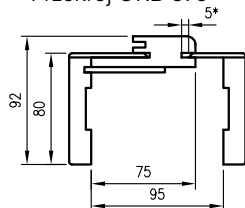

Przekrój ORB 075