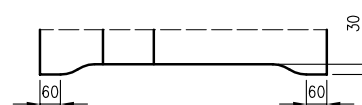

podcięcie w drzwiach Vetro D