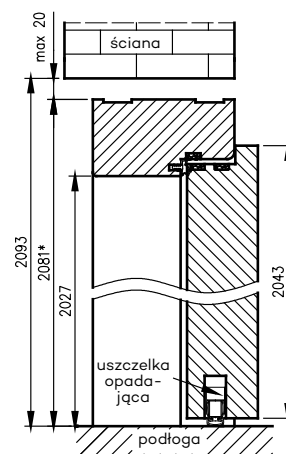

Ościeżnica drewniana do drzwi Athos z uszczelką opadającą*