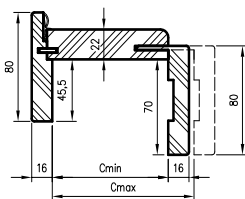

Profil ościeżnicy