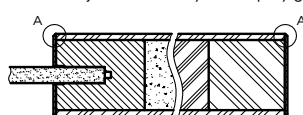

INFORMACJE TECHNICZNE

INFORMACJE TECHNICZNE - VETRO D1

UWAGA: W kolorze biała mat skrzydła dostępne również w wersji bezprzylgowej rozwiernej.

Przekrój ramiaka skrzydła bezprzylgowego