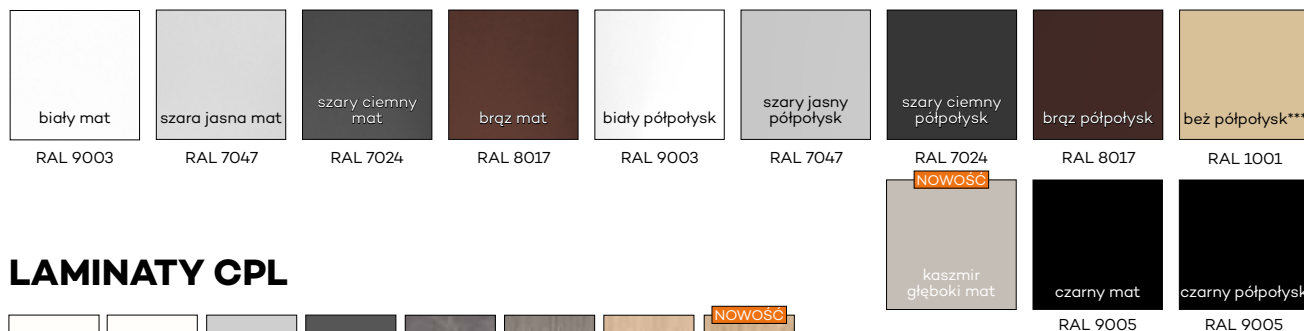

KOLORYSTYKA

Ościeżnice malowane są proszkowo w dwóch stopniach połysku: mat/drobna struktura lub półpołysk/gładka. Kolor kaszmir dostępny jest tylko w głębokim macie.

LAMINATY CPL

*** kolor beż dostępny tylko w półpołysku