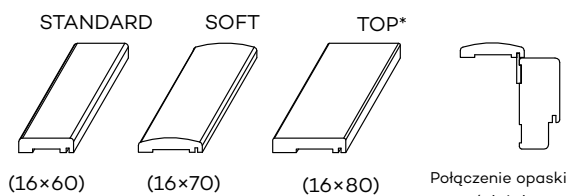

OPASKI MASKUJĄCE

Zastosowanie: do ościeżnicy prostej, prostej SOFT

Zawartość kompletu (na jedną stronę drzwi): opaska pozioma i dwie pionowe, zaczepy plastikowe, kołki oraz spinki zaciskowe. Opaski maskujące pakowane są w karton.

CENY OPASEK

model	Cell, 3D, Finish, CPL gr. 1		CPL gr. 2		malowane	
	netto	brutto	netto	brutto	netto	brutto
STANDARD	76 zł	93,48 zł	84 zł	103,32 zł	159 zł	195,57 zł
SOFT	87 zł	107,01 zł	96 zł	118,08 zł	179 zł	220,17 zł
TOP*	93 zł	114,39 zł	104 zł	127,92 zł	189 zł	232,47 zł
Do drzwi dwuskrzydłowych	+30%					

* opaska maskująca TOP nie jest dostępna w kolorach folii Finish
Laminat CPL gr. 2 dotyczy laminatu dęb halifax naturalny w usłojeniu wzdłużnym.

ĆWIERCWAŁKI

Ćwiercwałek służy do maskowania kąтового połączenia ściany i ościeżnicy. Jednostką handlową jest sztuka. Ceny ćwiercwałków

model	cena netto	cena brutto
ćwiercwałek	17 zł	20,91 zł
ćwiercwałek SOFT	17 zł	20,91 zł
ćwiercwałek malowany	41 zł	50,43 zł
ćwiercwałek malowany SOFT	41 zł	50,43 zł