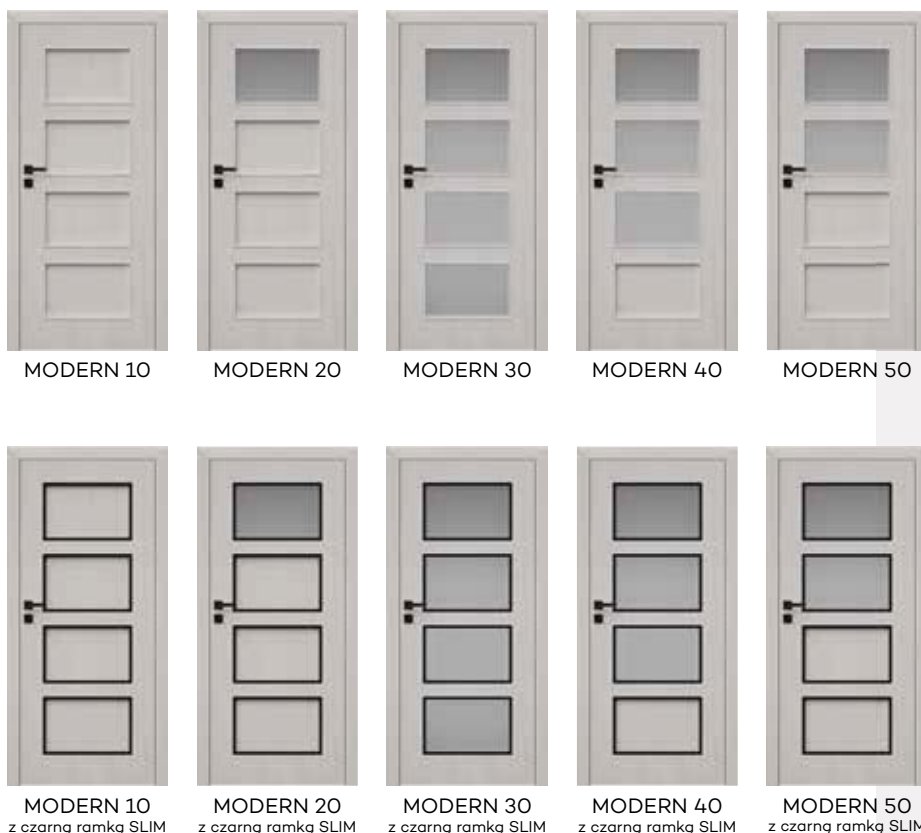

OPCJE ZA DOPŁATĄ

szyba dekoracyjna MAT DRE, DECORMAT BRĄZ, DECOR-MAT GRAFIT (dotyczy skrzydła)

MODERN 20	32 zł | 39,36 zł
MODERN 30	102 zł | 125,46 zł
MODERN 40	64 zł | 78,72 zł
MODERN 50	47 zł | 57,81 zł

szyba mleczna VSG 22.1 zespolona bezpieczna

MODERN 20	72 zł | 88,56 zł
MODERN 30	288 zł | 354,24 zł
MODERN 40	220 zł | 270,60 zł
MODERN 50	141 zł | 173,43 zł

- wypełnienie:
  - płyta wiórowa otworowa (1983 i 2043) 131 zł | 161,13 zł
  - płyta wiórowa otworowa (2110 i 2240) 169 zł | 207,87 zł
  - skrzydła „90” i „100” (1983 i 2043) 29 zł | 35,67 zł
  - skrzydła „90” i „100” (2110 i 2240) 57 zł | 70,11 zł
  - skrzydła bezprzylgowe rozwierne 86 zł | 105,78 zł
  - podcięcie wentylacyjne 32 zł | 39,36 zł
  - skrót rekuperacyjny -8 mm 32 zł | 39,36 zł
  - kratka wentylacyjna tworzywowa 31 zł | 38,13 zł
  - kratka wentylacyjna aluminiowa 126 zł | 154,98 zł
- listwa przymykowa drzwi dwuskrzydłowych bezprzylgowych 29 zł | 35,67 zł
- czarne okucia do skrzydła przylgowego 23 zł | 28,29 zł
- drzwi dwuskrzydłowe cena skrzydła x 2

2. **UWAGA:** Trzeci zawias Estetic 80 do drzwi bezprzylgowych (dopłata doliczana jest do ceny ościeżnicy) 141 zł | 173,43 zł
3. **UWAGA:** W skrzydłach przylgowych oklejonych laminatami z grupy CPL możliwy wybór skrzydła z krawędzią o promieniu R=2,5 mm z wyjątkiem biały, biały mleczny, popiel, kaszmir.

MODELE MODERN