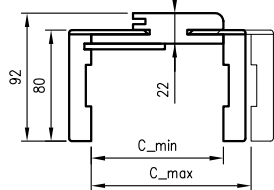

OŚCIEŻNICE REGULOWANE

BEZPRZYLGOWE Z KĄTOWNIKIEM T80 LUB T63

Przekrój ORB 095-300