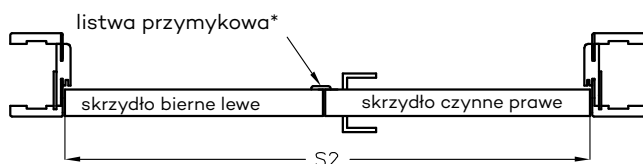

INFORMACJE TECHNICZNE

SKRZYDŁA BEZPRZYLGOWE POJEDYNCZE

Oferujemy skrzydła: prawe, lewe oraz centra

zawiasy są po lewej stronie

zawiasy są po prawej stronie

patrząc od strony pomieszczenia, do którego drzwi się otwierają

Uwaga: opcja zamka mechanicznego do drzwi bezprzylgowych dostępna jest tylko dla drzwi jednoskrzydłowych

SKRZYDŁA BEZPRZYLGOWE PODWÓJNE

Oferujemy skrzydła podwójne: prawe - wówczas prawe skrzydło jest czynnym a lewe biernym oraz skrzydła podwójne lewe - wówczas lewe skrzydło jest czynnym a prawe biernym.

Skrzydło czynne posiada zamek w standardzie, natomiast skrzydło bierne blachę zaczepową i „kantrygiel”.

* do drzwi dwuskrzydłowych bezprzylgowych istnieje możliwość dokupienia listwy przymykowej szer. 30 mm

$$\boxed{\text{cena drzwi dwuskrzydłowych}} = \boxed{\text{cena skrzydła} \times 2} + \boxed{\text{cena ościeżnicy}}$$

Symbol wymiaru	wymiar w [mm]	
	S2	kombinacja* Sc+Sb
"120"	1291	644+644
"130"	1391	744+644; 644+744
"140"	1491	844+644; 744+744; 644+844
"150"	1591	944+644; 844+744; 744+844; 644+944
"160"	1691	1044+644; 944+744; 844+844; 744+944; 644+1044
"170"	1791	1044+744; 944+844; 844+944; 744+1044
"180"	1891	1044+844; 944+944; 844+1044

kombinacja* - możliwe zestawienia szerokości skrzydeł czynnych (Sc) i biernych (Sb)

KONSTRUKCJA SKRZYDEŁ PŁYTOWYCH

- Rama skrzydła wykonana z drewna iglastego lub z płyty MDF
- Wypełnienie: wkład stabilizujący „plaster miodu” (A), płyta wiórowo-otworowa (B) oraz w drzwiach przeciwpożarowych: płyta wiórowa
- Płyta zewnętrzna HDF 3 mm lub płyta zewnętrzna HDF 4 mm (Finea, Finea B, Enter, Enter Akustik, Solid)
- Krawędź prosta lub bez przylgi

Płyty zewnętrzne skrzydeł uszlachetnione są: