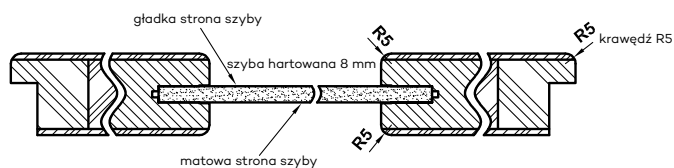

INFORMACJE TECHNICZNE

INFORMACJE TECHNICZNE - VETRO D1

UWAGA: W kolorze biała mat skrzydła dostępne również w wersji bezprzylgowej rozwiernej.

Przekrój poziomy drzwi Vetro D1

Szyby z kolekcji VETRO posiadają awers i rewers (ważne w zestawieniu obok siebie drzwi otwieranych odwrotnie). Przekroje poziome zamieszczone obok przedstawiają ułożenie szyby w wersji awers. Przy wyborze wersji rewers szyba jest obrócona o 180° wokół pionowej osi.