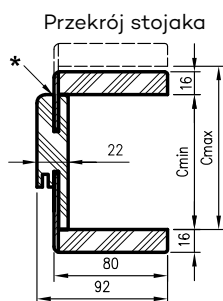

Wymagana wysokość otworu w murze = 2079 mm

D - wymagana szerokość otworu w murze

* Uwaga - ościeżnica 075-100 ma płytszy wpust pod kątownik ruchomy, dla grubości muru 75-95 mm konieczne będzie samodzielne skrócenie kątownika ruchomego.