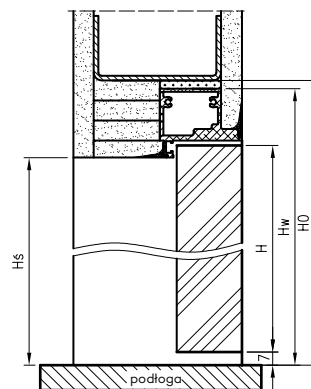

Przekrój pionowy dla drzwi Sara Eco 2 bezprzylgowe - otwierane na zewnątrz