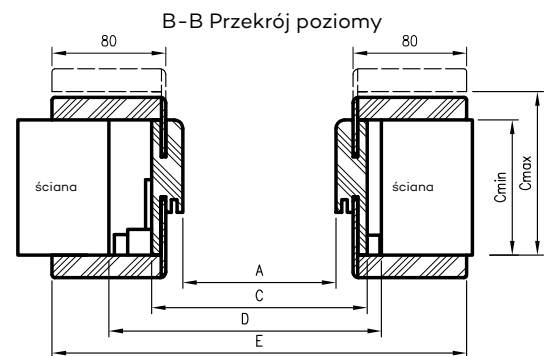

D - wymagana szerokość otworu w murze

* Uwaga - ościeżnica 075-100 ma płytszy wpust pod kątownik ruchomy, dla grubości muru 75-95 mm konieczne będzie samodzielne skrócenie kątownika ruchomego.

** - trzeci zawias, opcja za dopłat

do drzwi jednoskrzydłowych

	A	C	D	E
"60"	627	671	700	811
"60N"	607	651	680	791
"70"	727	771	800	911
"70N"	707	751	780	891
"80"	827	871	900	1011
"80N"	807	851	880	991
"90"	927	971	1000	1111
"90N"	907	951	980	1091
"100"	1027	1071	1100	1211
"100N"	1007	1051	1080	1191

"xN" - norma szerokościowa dla wybranych skrzydeł bezprzylgowych płytowych i ramowych - jednoskrzydłowych