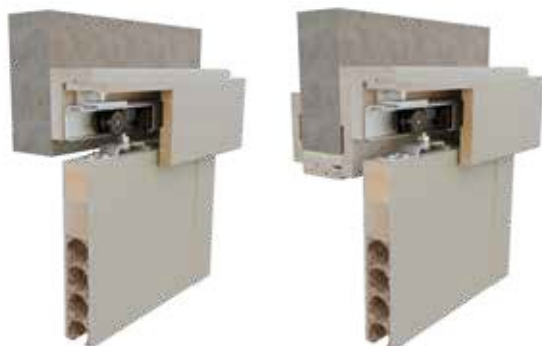

SYSTEM PRZESUWNY

NAŚCIENNY NS, NT

wewnętrzne wewnętrzzlokalowe

OD 511 zł netto

CENA OD 628,53 zł brutto

SYSTEM PRZESUWNY NAŚCIENNY DRE

Przeznaczony jest do drzwi jedno lub dwuskrzydłowych, wewnętrzzlokalowych, w wariantcie przesuwym. Może być zastosowany do drzwi będących w naszej ofercie, w wykończeniu: DRE-Cell, folii 3D, laminatach CPL, a także drzwi malowanych z wyjątkiem kolekcji: Enter, Enter Akustik, Solid, Solid RC2, Forca B, drzwi przeciwpożarowych, szklanych oraz drzwi o zmiennych wysokościach.

W ofercie posiadamy dwa rodzaje systemów przesuwanych: NS - system montowany bezpośrednio na ścianę NT - system montowany z użyciem tunelu regulowanego

Występują dwa warianty Systemu NT:

- na tunel z kątownikiem 63 mm
- na tunel z kątownikiem 80 mm

W skład systemu przesuwego NS wchodzi: prowadnica (SN 150, 180, 200) z okuciami, listwa dystansowa, maskownica oraz belka odbojowa (belka tylko do drzwi jednoskrzydłowych, do drzwi z zamkiem w belce znajduje się frezowanie pod zaczepek).

System NS - montowany bezpośrednio na ścianę

System NT - montowany z użyciem tunelu regulowanego