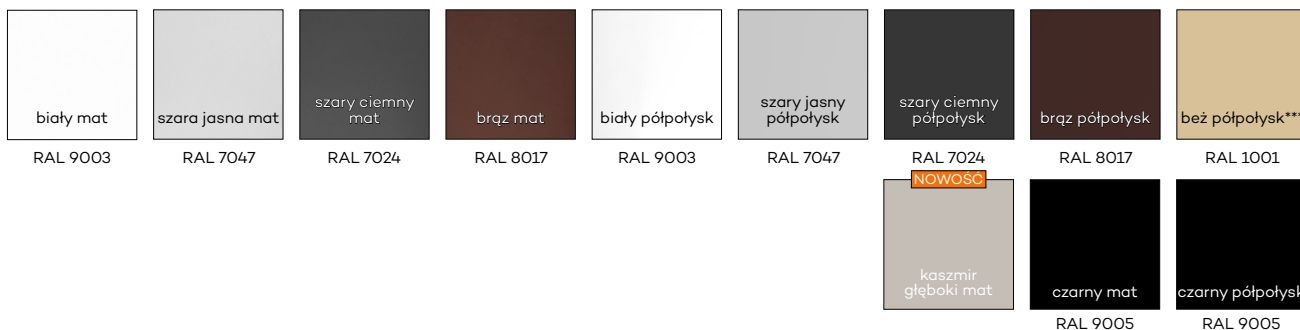

KOLORYSTYKA

Ościeżnice malowane są proszkowo w dwóch stopniach połysku: mat/drobna struktura lub półpołysk/gładka. Kolor kaszmir dostępny jest tylko w głębokim matie.

*** kolor beż dostępny tylko w półpołysku