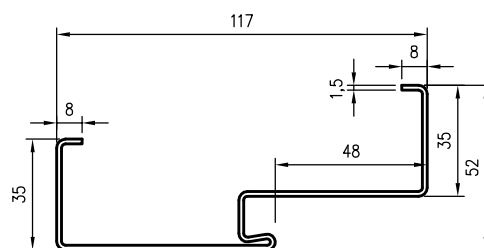

Profil ościeżnicy

	A	C	D	E
„80”	797	867	884	901
„90”	897	967	984	1001
„90E”	926	996	1013	1030
„100”	997	1067	1084	1101
„110”	1097	1167	1184	1201