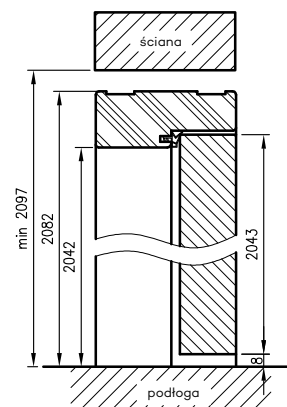

Przekrój pionowy OPB

OPCJE ZA DOPŁATĄ

- Cena ościeżnicy do drzwi dwuskrzydłowych: +50% (w przypadku użycia 3 zawiasów dopłata dodatkowa 282 zł | 346,86 zł)
- Dopłata za trzeci zawias Estetic 80 141 zł | 173,43 zł

do drzwi dwuskrzydłowych

	A	C	D
„120”	1274	1354	1380
„130”	1374	1454	1480
„140”	1474	1554	1580
„150”	1574	1654	1680
„160”	1674	1754	1780
„170”	1774	1854	1880
„180”	1874	1954	1980

do drzwi jednoskrzydłowych

	A	C	D
„60”	627	707	730
„60N”	607	687	710
„70”	727	807	830
„70N”	707	787	810
„80”	827	907	930
„80N”	807	887	910
„90”	927	1007	1030
„90N”	907	987	1010
„100”	1027	1107	1130
„100N”	1007	1087	1110

„xN” - norma szerokościowa dla wybranych skrzydeł bezprzylgowych płytowych i ramowych - jednoskrzydłowych

CENY OŚCIEŻNIC PROSTYCH BEZPRZYLGOWYCH

grupa dekorów	netto	brutto
	714 zł	878,22 zł
GRUPA 1	816 zł	1003,68 zł
GRUPA 2	898 zł	1104,54 zł
	1117 zł	1373,91 zł

Ceny zawierają 2 zawiasy z płytkami mocującymi. Grupa 2 CPL - laminat CPL dqb halifax naturalny.