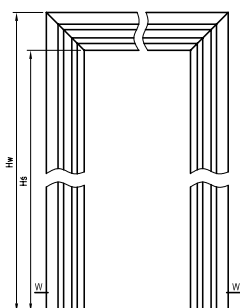

PANELE POSZERZAJĄCE

ZASTOSOWANIE

Panel poszerzający to składowa ozdobnej zabudowy przejścia w murze lub powiększenie możliwości instalowania ościeżnic przy grubych ścianach powyżej 325 mm. Panel jest poszerzeniem środkowych części ościeżnic regulowanych i tuneli regulowanych. Znajduje zastosowanie przy użyciu kątowników regulowanych, z wcześniej zamówionych ościeżnic lub tuneli z kątem łączenia 45°.

Kąt łączenia 90° przy panelach OR występuje w kolorze biała mat, jasna szara mat, kaszmir mat, warm grey mat, ciemna oliwka mat, ciemny niebieski mat, dąb szatwia, czarna mat 2, biały lakier akrylowy UV, sosna biała, dąb vintage, dąb piaskowy, dąb polski 3D

Kąt łączenia 90° przy panelach ORB występuje w kolorze biała mat, jasna szara mat, kaszmir mat, warm grey mat, ciemna oliwka mat, ciemny niebieski mat, dąb szatwia, czarna mat 2, biały lakier akrylowy UV, sosna biała, dąb piaskowy, dąb vintage, dąb polski 3D, laminaty akrylowe (połysk standard, połysk metalik, mat standard, xtreme matt)

Panele poszerzające o zmiennych wysokościach występują w grupie oklein Cell, CPL oraz laminatach: połysk metalik, mat standard, połysk standard, xtreme matt.

ZAWARTOŚĆ KOMPLETU

- dwie belki pionowe
- belka pozioma
- trzy pióra łączące
- akcesoria do łączenia belek

* w ORS max 280
w ORO max 270
w TUN max 287

warianty szerokości przekroju panela

X	062	067**	082**	087	107	127	147	167	187	207	227	247	267	287

** - zakres dostępny do wyczerpania zapasów

Wymiary paneli poszerzających OR - ościeżnice regulowane do drzwi przylgowych

warianty wysokości				
	PL	198X	211X	224X
Hś	2029	1969	2096	2226
Hw	2051	1991	2118	2248

	do drzwi jednoskrzydłowych										do drzwi dwuskrzydłowych									
	„60”	„70”	„80”	„90”	„100”	„110”	„100d”	„110d”	„120”	„130”	„140”	„150”	„160”	„170”	„180”	„190”	„200”			
A	602	702	802	902	1002	1102	1035	1135	1235	1335	1435	1535	1635	1735	1835	1935	2035			
C	646	746	846	946	1046	1146	1079	1179	1279	1379	1479	1579	1679	1779	1879	1979	2079			

Wymiary paneli poszerzających ORB_45° - ościeżnice regulowane do drzwi bezprzylgowych 45°

warianty wysokości				
	PL	198X	211X	224X
Hś	2042	1982	2109	2239
Hw	2064	2004	2131	2261

	do drzwi jednoskrzydłowych										do drzwi dwuskrzydłowych							
	„60”	„60N”	„70”	„70N”	„80”	„80N”	„90”	„90N”	„100”	„100N”	„120”	„130”	„140”	„150”	„160”	„170”	„180”	
A	627	607	727	707	827	807	927	907	1027	1007	1274	1374	1474	1574	1674	1774	1874	
C	671	651	771	751	871	851	971	951	1071	1051	1318	1418	1518	1618	1718	1818	1918	

Wymiary paneli poszerzających TUN - tunele regulowane

	PL	do drzwi jednoskrzydłowych					do drzwi dwuskrzydłowych									
		„60”	„70”	„80”	„90”	„100”	„120”	„130”	„140”	„150”	„160”	„170”	„180”	„190”	„200”	
Hś	2035	602	702	802	902	1002	1200	1300	1400	1500	1600	1700	1800	1900	2000	
Hw	2057	646	746	846	946	1046	1244	1344	1444	1544	1644	1744	1844	1944	2044	

„xN” - norma szerokościowa dla wybranych skrzydeł bezprzylgowych płytowych i ramowych - jednoskrzydłowych

Wymiary paneli poszerzających ORC - ościeżnice regulowane do drzwi szklanych

	PL	„60”	„70”	„80”	„90”
Hś	2035	600	700	800	900
Hw	2057	644	744	844	944

Wymiary paneli poszerzających ORS - ościeżnice regulowane do drzwi składanych

	PL	„80”	„90”	„100”
Hś	2029	806	906	1006
Hw	2051	850	950	1050

Wymiary paneli poszerzających ORO - ościeżnice regulowane do drzwi z odwróconą przylgą

	PL	„60”	„70”	„80”	„90”	„100”
Hś	2066	650	750	850	950	1050
Hw	2088	694	794	894	994	1094