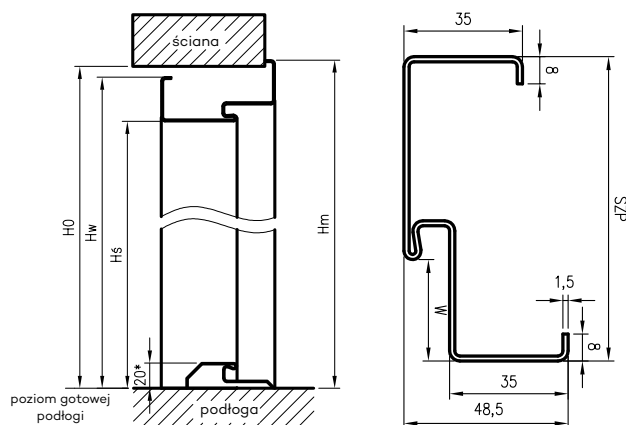

OŚCIEŻNICE STALOWE STAŁE

rodzaj ościeżnicy	HO	Hś	Hw	Hm	W	SZP
OSSB STAND	2084	2040,5	2075,5	2089	48	106
OSS STAND	2071	2027,5*	2062,5	2076	30	90
OSS ENTER						
OSS SOLID						
OSS SOLID RC2						
OSS SZKLANE	2077	2033,5	2068,5	2082	30	90
OSS ATHOS	2073	2029,5*	2064,5	2078	38	117
OSS FORCA						
OSS OLIMP EI30	2070	2025,5	2060,5	2074		

H0 - wysokość otworu montażowego
Hś - wysokość w świetle przejścia w ościeżnicy
* - przy zastosowaniu progu stalowego - faktyczna wysokość w świetle przejścia zmniejszy się o 20mm od podanej