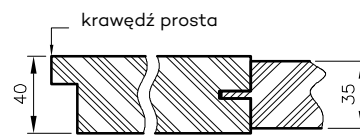

Przekrój poziomy drzwi Scala, Berge