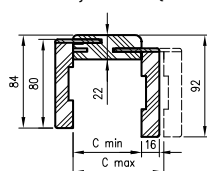

D - wymagana szerokość otworu w murze
* dotyczy Tunelu Regulowanego z ką. T63
** dotyczy Tunelu Regulowanego z ką. T80

Przekrój TUN z ką. T80