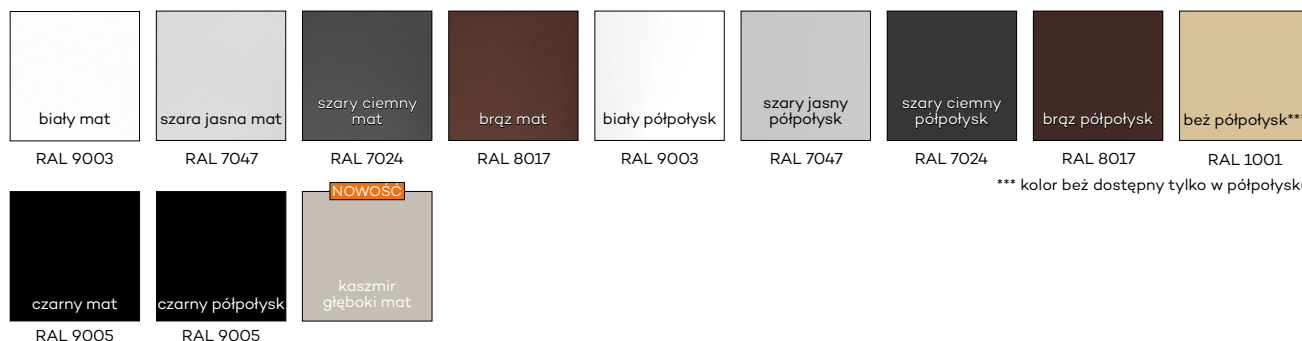

KOLORYSTYKA

Ościeżnice malowane są proszkowo w dwóch stopniach połysku: mat/drobna struktura lub półpołysk/gładka. Kolor kaszmir dostępny jest tylko w głębokim macie.

*** kolor beż dostępny tylko w półpołysku