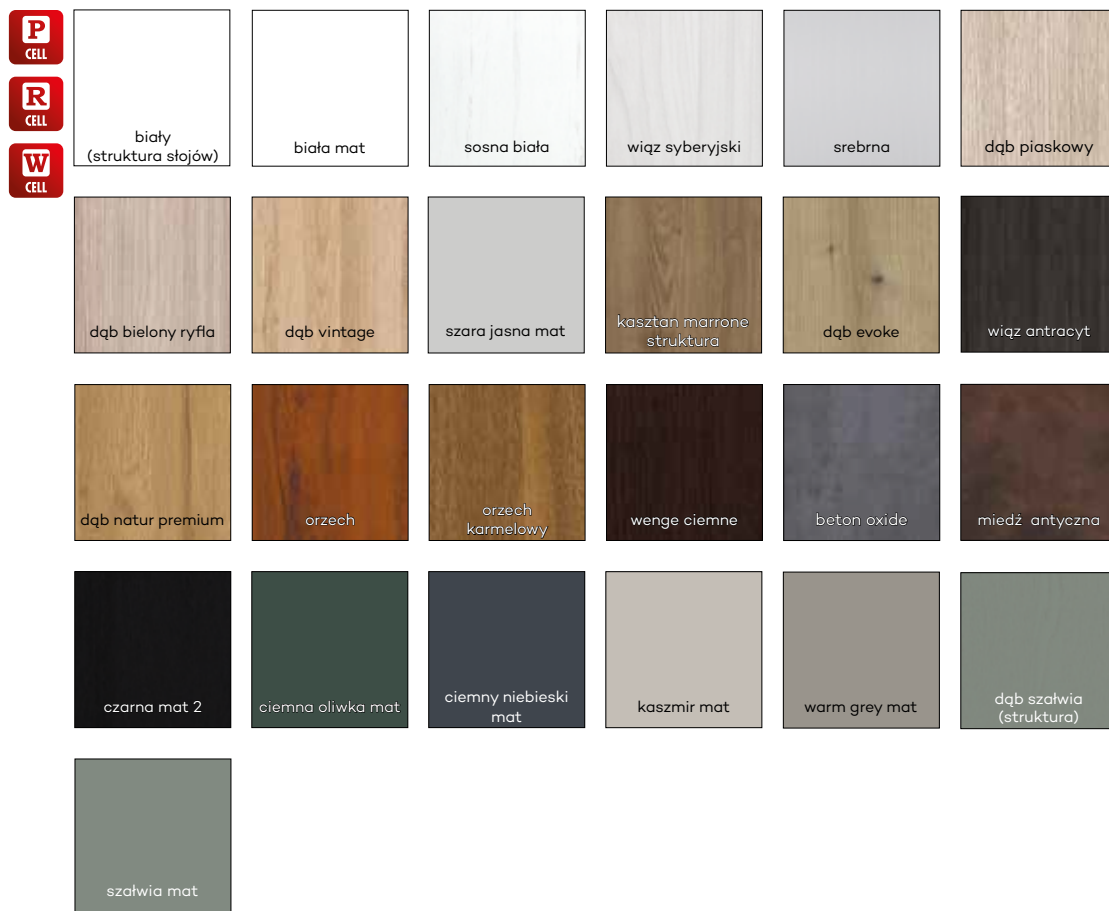

DEKORY

* dekor dostępny do wyczerpania zapasów,
*** dekory tylko w ułożeniu poziomym