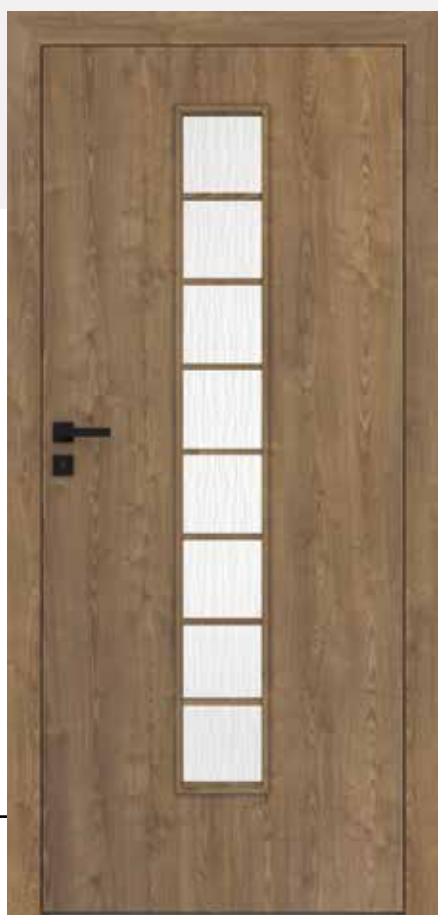

PLUS 80

STANDARD

OD 438 zł netto

CENA SKRZYDŁA OD 538,74 zł brutto

STANDARD 10 - dąb evoke ościeżnica czarna mat 2

STANDARD 40S - kasztan marrone struktura

DEKORY

DRE CELL	biały (struktura)	biała mat	sosna biała	wiąz syberyjski	dąb piaskowy	dąb bielony ryfla	dąb vintage
	orzech	dąb natur premium	wiąz antracyt	wenge ciemne	kasztan marrone struktura	dąb evoke	orzech karmelowy
	jasna szara mat	srebrna					
3D	dąb grand	wiąz	dąb polski 3D				