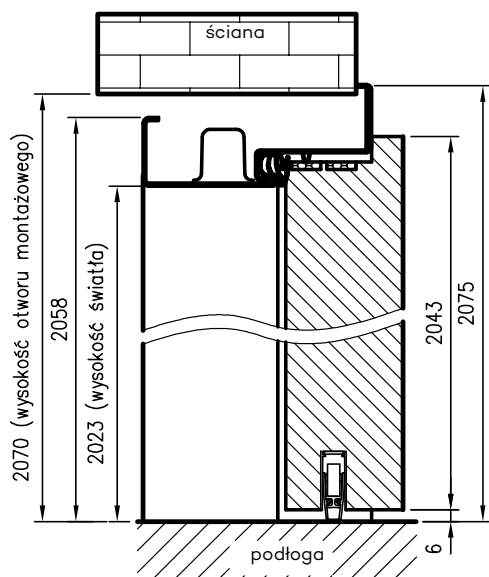

Wymiary Olimp EI60 dla drzwi jednoskrzydłowych

INFORMACJE TECHNICZNE

OŚCIEŻNICA STALOWA STAŁA OLIMP EI 60

Przekrój pionowy drzwi Olimp EI-60