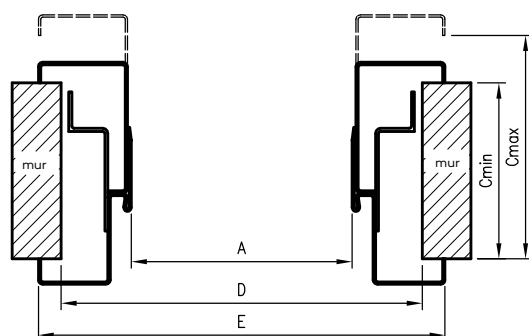

OŚCIEŻNICE STALOWE REGULOWANE

BEZPRZYLGOWE

OŚCIEŻNICE STALOWE REGULOWANE BEZPRZYLGOWE - WYMIARY

Przekrój poziomy OSRB

D - szerokość otworu montażowego