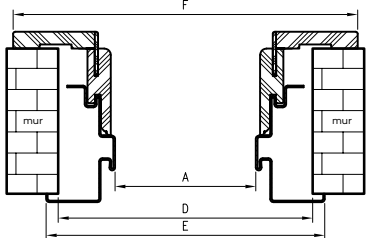

Wymiary OSH OLIMP EI30 dla drzwi jednoskrzydłowych

symbol szer.	A	D	E	F
„80”	802	912	932	994
„90”	902	1012	1032	1094
„90E”	917	1027	1047	1109
„100”	1002	1112	1132	1194
„110”	1102	1212	1232	1294

rodzaj ościeżnicy	H0	Hs	Hm	Hc
OSH STAND	2083	2027,5*	2092,5	2124
OSH ENTER				
OSH SOLID				
OSH SOLID RC2				
OSH SZKLANE	2089	2033,5	2098,5	2130
OSH ATHOS	2085	2029,5*	2094,5	2126
OSH FORCA				
OSH OLIMP EI30	2081	2025,5	2090	2122
OSH OLIMP EI60	2082	2023	2091,5	2119

H0 - wysokość otworu montażowego

Hs - wysokość w świetle przejścia w ościeżnicy

* - przy zastosowaniu progu stalowego - faktyczna wysokość w świetle przejścia zmniejszy się o 20mm od podanej