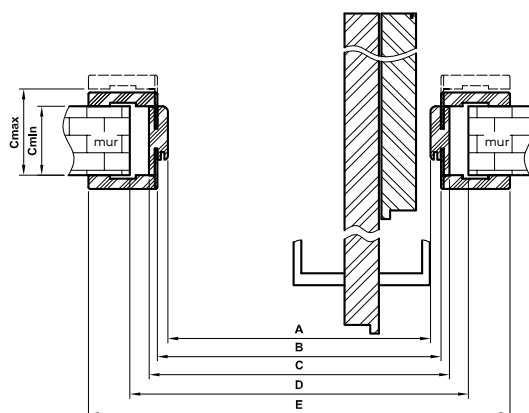

Przekrój poprzeczny drzwi składanych w pozycji otwartej*

* **UWAGA:** w pozycji otwartej szerokość w świetle przejścia ościeżnicy jest ograniczona o około 10 cm (wartość nie uwzględnia klamki)

Tab. Wymiary

	S	A	B	C	D	E
„80”	844	806	830	850	880	990
„90”	944	906	930	950	980	1090
„100”	1044	1006	1030	1050	1080	1190

D - wymagana szerokość otworu w murze

Ceny ościeżnic regulowanych z kątownikiem T80 do drzwi składanych

ZAKRES REGULACJI	DRE CELL, 3D
95-120	626 zł | 769,98 zł
120-145	645 zł | 793,35 zł
140-165	662 zł | 814,26 zł
160-185	678 zł | 833,94 zł
180-205	698 zł | 858,54 zł
200-225	715 zł | 879,45 zł
220-245	737 zł | 906,51 zł
240-265	750 zł | 922,50 zł
260-285	768 zł | 944,64 zł
280-305	785 zł | 965,55 zł

CENA NETTO | CENA BRUTTO.