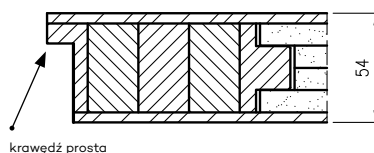

Skrzydło drzwiowe antywłamaniowe NEFRYT RC3