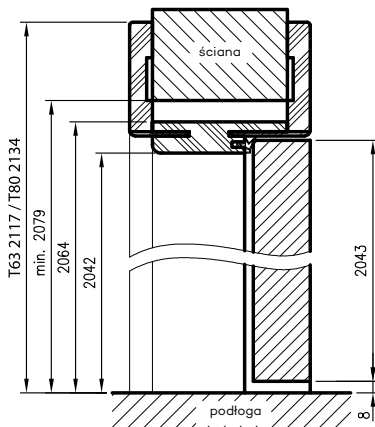

Przekrój pionowy drzwi bezprzylgowych w ORB

wymagana wysokość otworu w murze 2079 mm

** łączenie pod kątem 90° dostępne w kolorze biała mat, jasna szara mat, kaszmir mat, warm grey mat, ciemna oliwka mat, ciemny niebieski mat, dąb szalwia (struktura), czarna mat 2, biały malowany akrylowy UV, sosna biała, dąb piaskowy, dąb polski 3D, biały lakier, czarny lakier i dekory z kolekcji LUX i WOOD

D - wymagana szerokość otworu w murze

E1 - wymiar dla kątownika T63

E2 - wymiar dla kątownika T80

* Ościeżnica 075-100 ma odmienny przekrój, dla grubości muru 75-95 mm konieczne będzie samodzielne skrócenie pióra kątownika ruchomego.

do drzwi dwuskrzydłowych

	A	C	D	E1	E2
120	1274	1318	1350	1424	1458
130	1374	1418	1450	1524	1558
140	1474	1518	1550	1624	1658
150	1574	1618	1650	1724	1758
160	1674	1718	1750	1824	1858
170	1774	1818	1850	1924	1958
180	1874	1918	1950	2024	2058

do drzwi jednoskrzydłowych

	A	C	D	E1	E2
"60"	627	671	700	777	811
"60N"	607	651	680	757	791
"70"	727	771	800	877	911
"70N"	707	751	780	857	891
"80"	827	871	900	977	1011
"80N"	807	851	880	957	991
"90"	927	971	1000	1077	1111
"90N"	907	951	980	1057	1091
"100"	1027	1071	1100	1177	1211
"100N"	1007	1051	1080	1157	1191

"xN" - norma szerokościowa dla wybranych skrzydeł bezprzylgowych płytowych i ramowych - jednoskrzydłowych

CENY OŚCIEŻNIC REGULOWANYCH BEZPRZYLGOWYCH

Cmin	Cmax	połysk standard		połysk metalik, mat standard	
		netto	brutto	netto	brutto
75	100	1377 zł	1693,71 zł	1535 zł	1888,05 zł
100	125	1404 zł	1726,92 zł	1563 zł	1922,49 zł
120	145	1430 zł	1758,90 zł	1589 zł	1954,47 zł
140	165	1456 zł	1790,88 zł	1616 zł	1987,68 zł
160	185	1483 zł	1824,09 zł	1638 zł	2014,74 zł
180	205	1510 zł	1857,30 zł	1666 zł	2049,18 zł
200	225	1535 zł	1888,05 zł	1692 zł	2081,16 zł
220	245	1563 zł	1922,49 zł	1719 zł	2114,37 zł
240	265	1589 zł	1954,47 zł	1745 zł	2146,35 zł
260	285	1616 zł	1987,68 zł	1769 zł	2175,87 zł
280	305	1638 zł	2014,74 zł	1797 zł	2210,31 zł
300	325	1666 zł	2049,18 zł	1824 zł	2243,52 zł

Dekor czarny ST, laminat CPL kaszmir, dąb casella jasny oraz laminaty: połysk standard, połysk metalik, mat standard dostępne jedynie z kątownikiem T80