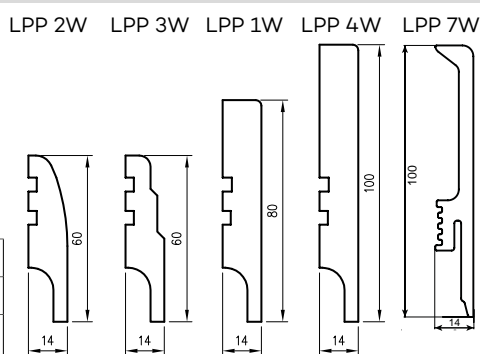

cena za 1 szt.

* tylko dekory Cell i 3D,

**biała mat, szara jasna mat, kaszmir mat, czarna mat 2, sosna biała, dąb piaskowy, dąb vintage, dąb evoke

Listwa LPP4W długości 2,40 mb na płycie odpornej na wilgoć.