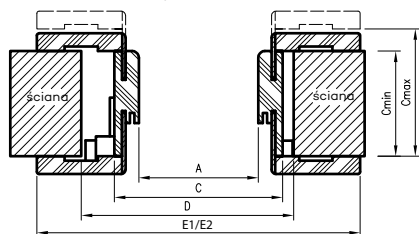

Przekrój poziomy ORB