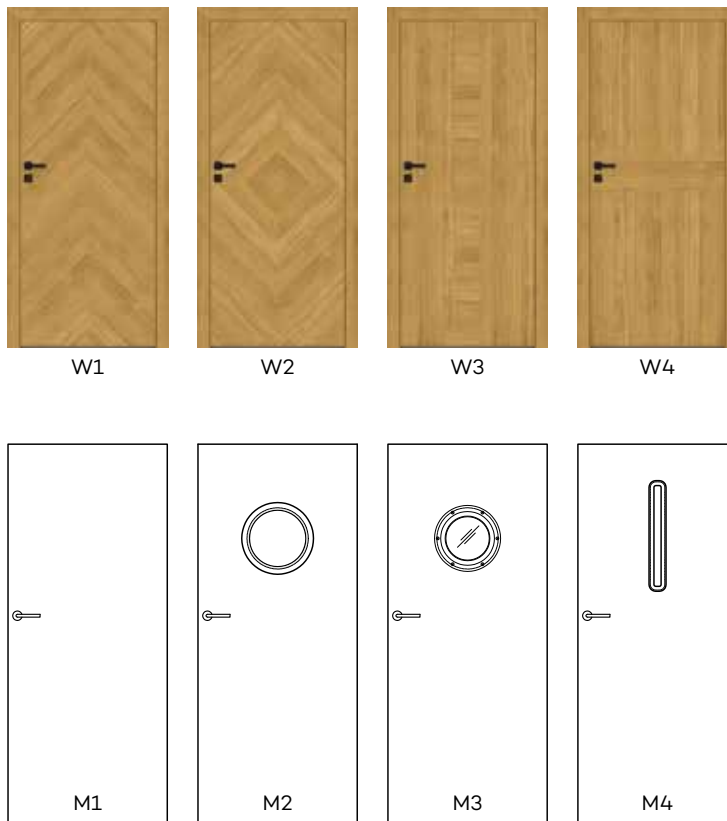

W STANDARDZIE

- płaszczyzna skrzydła oklejona materiałem podkładowym, nadruk wzoru i polakierowana
- lakier matowy
- rama z płyty MDF
- wypełnienie plaster miodu
- szyba MAT DRE gr.4 m

SKRZYDŁO BEZPRZYLGOWE ROZWIERNE

- krawędź bez przylgi w kolorze skrzydła
- gniazda pod 2 zawiasy wpuszczane Estetic 80 kolor zawiasów stalowy, czarny lub biały (zawiasy stanowią wyposażenie ościeżnicy)
- zamek magnetyczny / mechaniczny na klucz zwykły, blokadę łazienkową, wkładkę patentową lub zamek oszczędnościowy w kolorze stalowym i czarnym lub magnetyczny w kolorze białym - do wyboru

OŚCIEŻNICE

- do skrzydeł z kolekcji WOOD polecamy ościeżnice lakierowane w technologii DRE-PRINT w dekorze skrzydła

OPCJE BEZ DOPŁATY

- otwory pod tuleje wentylacyjne
- szyby DECORMAT BRĄZ, DECORMAT GRAFIT i szyba przezroczysta

OPCJE ZA DOPŁATĄ

- skrzydła „100” 64 zł | 78,72 zł
- wypełnienie płyta wiórowa otworowa 131 zł | 161,13 zł
- podcięcie wentylacyjne 32 zł | 39,36 zł
- kratka wentylacyjna aluminiowa 126 zł | 154,98 zł

UWAGA: Trzeci zawias Estetic 80 do drzwi bezprzylgowych (dopłata doliczana jest do ceny ościeżnicy) 141 zł | 173,43 zł

OPCJE MODELOWE DO WYBORU Z MOŻLIWOŚCIĄ ZASTOSOWANIA WZORÓW GRAFIK W1 - W4:

- M1 - pełne skrzydło, brak szklenia
- M2 - bulaj MDF w folii czarna mat
- M3 - bulaj metalowy w kolorze czarnym lub stalowym (szyba matowa lub przezroczysta)
- M4 - ramka MDF w folii czarna mat

MODELE WOOD

Szerokość skrzydeł : jednoskrzydłowe „60”÷„100”

Informacje techniczne : ościeżnice: str. 144-167, akcesoria: str. 168-174 i 181, skrzydła drzwiowe: str. 182-195.