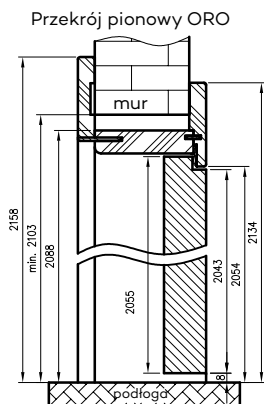

OŚCIEŻNICE REGULOWANE

DO DRZWI Z ODWRÓCONĄ PRZYLGĄ

KONSTRUKCJA

Ościeżnica regulowana z odwróconą przylgą wykonana jest z wysokogatunkowej płyty drewnopochodnej. Od strony ekspozycyjnej oklejona jest ekologiczną, drewnopodobną folią dekoracyjną DRE Cell, CPL czarna ST lub malowana najwyższej jakości lakierami akrylowymi UV. Dla zapewnienia wysokiej jakości ościeżnic malowanych, przed lakierowaniem są one oklejone specjalnym materiałem stanowiącym jednolity podkład. Jej konstrukcja przystosowana jest do grubości skrzydła 40 mm i pozwala na zastosowanie do ścian o grubości od 90 - 295 mm. Łączenie pod kątem 45°.

ZASTOSOWANIE

Ościeżnica z odwróconą przylgą ma zastosowanie do wybranych kolekcji: Estra, Nestor, Nova Cell, Uni, Binito, Fargo, Auri, Reva, Premium.

ZAWARTOŚĆ KOMPLETU

Belka główna (element poziomy i dwa pionowe), kątownik T80 (poziomy i dwa pionowe), uszczelka drzwiowa, zestaw dwóch zawiasów Estetic 1821, zaczep zamka magnetycznego, komplet elementów przeznaczonych do zmontowania ościeżnicy wg dotychczasowej instrukcji. Ościeżnice pakowane są w opakowania kartonowe.