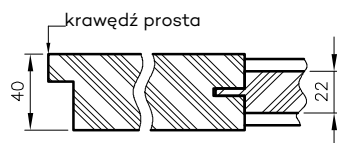

KONSTRUKCJA SKRZYDEŁ RAMOWYCH (NIE DOTYCZY KOLEKCJI VETRO D)

Konstrukcja skrzydeł ramowych wykonana jest w całości z płyt drewnopochodnych:

ramiaki pionowe z płyt drewnopochodnych - 40 mm

ramiaki poziome zewnętrzne z płyt drewnopochodnych - 35 mm

ramiaki poziome wewnętrzne:

- płyty drewnopochodne - 22 mm w skrzydłach Lumio, Vico, Auri, Piano, Even, Premium, Fosca, Verso, Reva, Triesta*, Ena*, (* W kolekcji Ena 1-2, Triesta 1-2, 1-2, ramiak przy dużej szybie wykonany z płyt drewnopochodnych - 35 mm. Natomiast w modelach Ena 3-5 i Triesta 3 dwa ramiaki przy dużych szymbach wykonane z płyt drewnopochodnych - 35 mm.)

- płyty drewnopochodne - 35 mm w skrzydłach Nestor, Elsa, Scala, Berge, Estra.

Przekrój poziomy drzwi Lumio, Vico, Auri, Piano, Premium, Fosca, Verso, Ena, Even, Triesta, Reva,

Przekrój poziomy drzwi Elsa