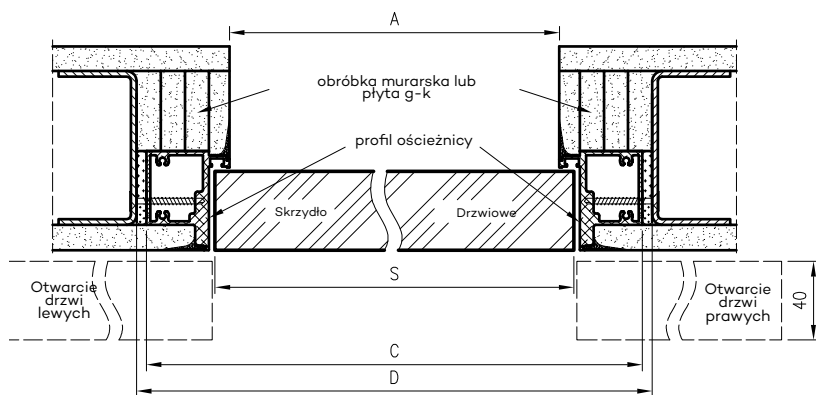

INFORMACJE TECHNICZNE

SARA ECO 2 - BEZPRZYLGOWE - OTWIERANE NA ZEWNĄTRZ OŚCIEŻNICA DRE

Przekrój poprzeczny dla drzwi Sara Eco2 bezprzylgowe - otwierane na zewnątrz

Wymiary szerokości drzwi Sara Eco 2

	S	A	C	D
"60"	620	605	690	700
"70"	720	705	790	800
"80"	820	805	890	900
"90"	920	905	990	1000
"100"	1020	1005	1090	1100

Wymiary wysokości drzwi

norma	H	Hś	Hw	H0
202X	2020	2020	2062	2070
220X	2200	2200	2242	2250
240X	2400	2400	2442	2450