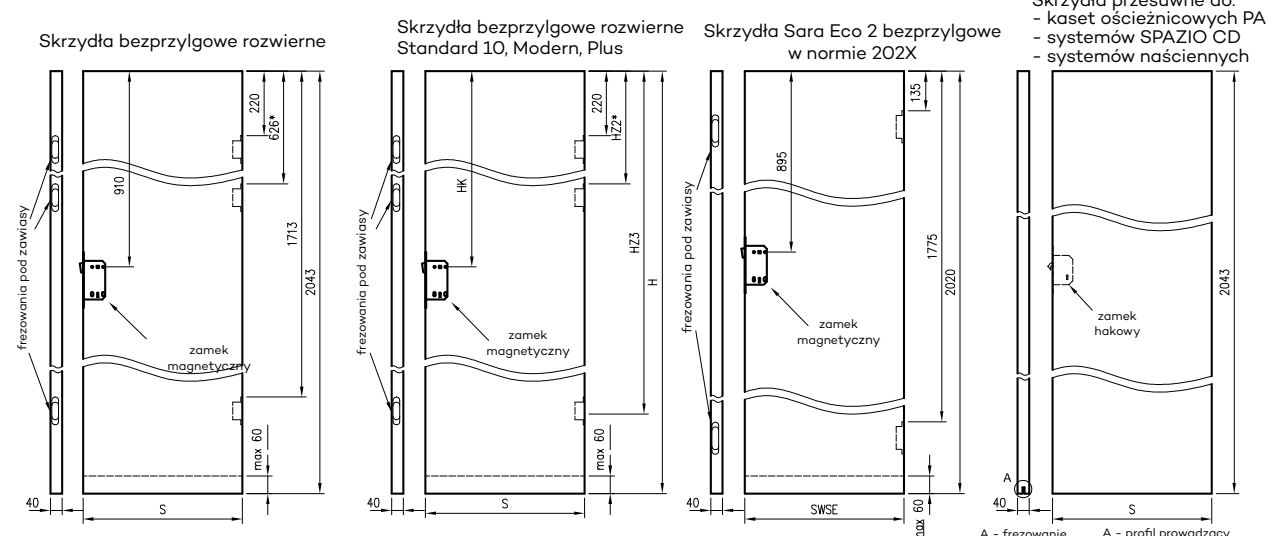

INFORMACJE TECHNICZNE

WYMIARY SKRZYDEŁ I ROZMIESZCZENIE ZAWIASÓW

* jeśli występuje
Uwaga: zamki magnetyczne w dwóch wariantach rozstawu: 85mm na wkładkę patentową lub 90 mm na klucz zwykły oraz WC