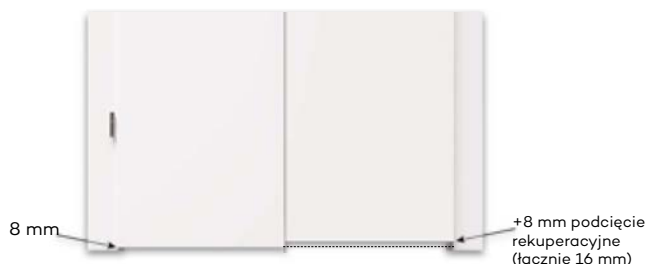

Symbol wymiaru drzwi	drzwi z tulejami wentylacyjnymi		drzwi z podcięciem wentylacyjnym	
	powierzchnia wentylacyjna tulei i prześwitu 8 mm [m²]	wymagany prześwit dla spełnienia wymogu wentylacyjności [w mm]	powierzchnia wentylacyjna podcięcia i prześwitu 8 mm [m²]	wymagany prześwit dla spełnienia wymogu wentylacyjności [w mm]
"100"	0,0112	19*	0,033	0
"90"	0,0104	21*	0,029	1
"80"	0,0096	23*	0,025	4
"70"	0,0082	27*	0,021	12*
"60"	0,0074	32*	0,018	31*

Powyżej podano wymaganą wysokość prześwitu pod drzwiami, zapewniającą 0,022 m² całkowitej powierzchni wentylacyjnej.

Standardowo prześwit ten dla skrzydeł wynosi 8 mm.

* należy zwiększyć prześwit do podanej wysokości poprzez skrócenie skrzydła od dołu (w przypadku gdy skrócenie jest możliwe – patrz **)

** Wyjątki nieujęte w tabeli (skrzydła których nie można skrócić):

- Kolekcje Vetro D i E – zastosowanie podcięcia wentylacyjnego w drzwiach o szerokości „80”-„100” oraz standardowego prześwitu pod drzwiami (8 mm) zapewni spełnienie wymogu wentylacyjności.
- Skrzydła przesuwne – z uwagi na konstrukcję systemu przesuwego (oddalenie od ściany/tunelu o 12-14 mm) spełniają wymóg wentylacyjności bez konieczności stosowania dodatkowych opcji.
- Nie można skracać także drzwi dwuskrzydłowych oraz składanych FOLDE.

jednocześnie może być stosowane tylko jedno rozwiązanie wentylacyjne:
tuleje wentylacyjne albo podcięcie albo kratka