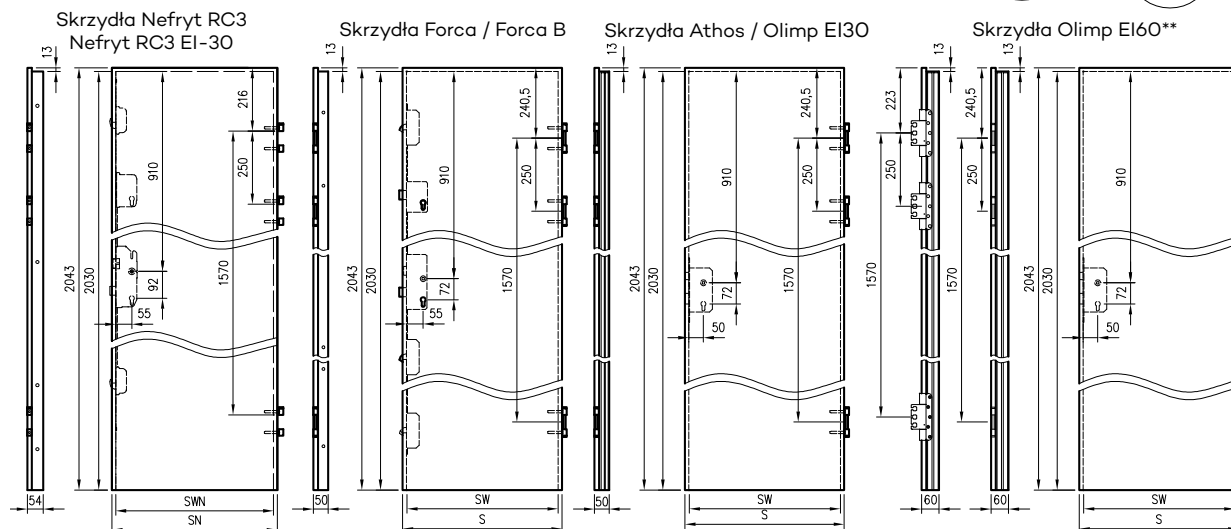

** Olimp EI60 dwa warianty zawiasów (w zależności od szerokości drzwi)