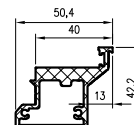

Profil DRE do drzwi z odwróconą przylgą otwieranych do wewnątrz