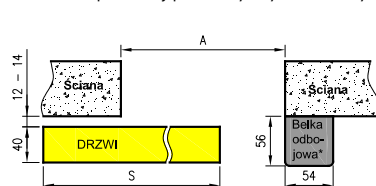

System przesuwny podwójny

NS - przekrój poziomy (system lewy)