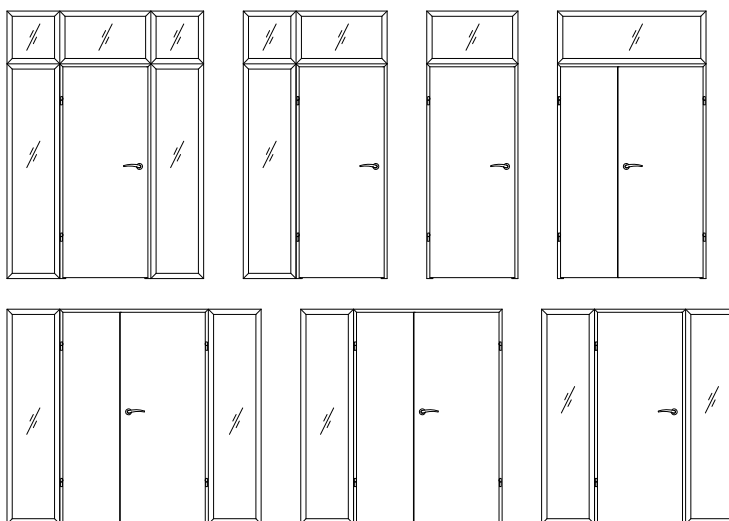

MOŻLIWE KONFIGURACJE

Cena naświetli / doświetli dotyczy jednego metra bieżącego obwodu mierzonego po zewnętrznej stronie naświetla / doświetla, jest ceną orientacyjną. W celu dokładnego wyliczenia ceny gotowego produktu prosimy o kontakt z Działem Kontraktów.

Cena 1 metra bieżącego obwodu naświetli / doświetli wynosi **136 zł | 167,28 zł** w dekorach Cell, 3D, CPL oraz **180 zł | 221,40 zł** malowanych. Składając zamówienie wymiary należy określić w mm.

W celu złożenia zamówienia prosimy o kontakt z Działem Kontraktów - tel. 55 236 42 59.

UWAGA: Wysokość doświetla dostosowana jest do standardowej wysokości ościeżnicy prostej. W związku z tym nie zalecamy skracania ościeżnicy w konfiguracji z doświetlem.