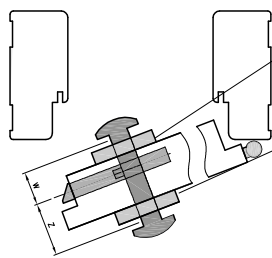

Rys. Dobór wymiaru wkładki z gałką