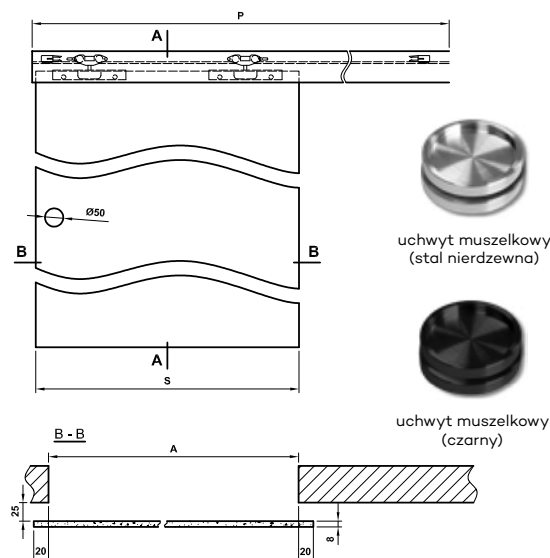

SYSTEM PRZESUWNY

DRZWI SZKLANYCH TP, TO
wewnętrzne wewnątrzlokalowe

SYSTEM PRZESUWNY DO DRZWI SZKLANYCH SPAZIO.

Wykonany z aluminium anodowanego, to kompletne rozwiązanie przeznaczone do obrobionego na gotowo ościeża. W skład kompletu wchodzi szyna jezdna wraz blendą prostą lub owalną oraz elementy przeznaczone do zawieszenia tafli szklanej przesuwnej i ogranicznik dolny.

System Spazio występuje w dwóch wariantach, odróżniających się jedynie kształtem zewnętrznej blendy:

- Spazio TP – z blendą prostą
- Spazio TO – z blendą owalną

CENA

- Cena systemu przesuwnej kolor aluminium do drzwi szklanych 1678 zł | **2063,94 zł**
- Cena systemu przesuwnej kolor czarna anoda do drzwi szklanych 1940 zł | **2386,20 zł**

Do skompletowania systemu należy dokupić skrzydło szklane z naszej oferty z kolekcji Galla w wariantach przesuwnej oraz przeznaczony do niego uchwyt okrągły.

OD 1678 zł netto

CENA OD 2063,94 zł brutto

OPCJE ZA DOPLATĄ

- uchwyt muszelkowy (dwustronny) 219 zł | **269,37 zł**

UWAGA: Brak możliwości wykonania opcji wentylacyjnych.

Ceny skrzydeł szklanych GALLA na [stronie 140](#)

Tab. Wymiary

	S	A	P	S - szerokość skrzydła A - szerokość otworu w murze P - długość prowadnicy
„60”	630	590	1340	
„70”	730	690	1540	
„80”	830	790	1740	
„90”	930	890	1940