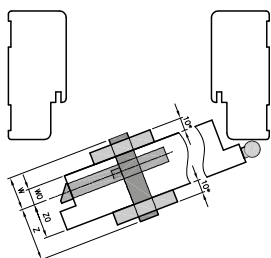

* Wkładki są obracalne – tzn. 25/40 = 40/25, 26G/36 = 36/26G

** Wymiar zalecany przy założeniu że szyld ma grubość 10 mm, a wkładka wystaje ponad szyld nie więcej niż 5 mm.

Rys. Dobór wymiaru wkładki bębnekowej