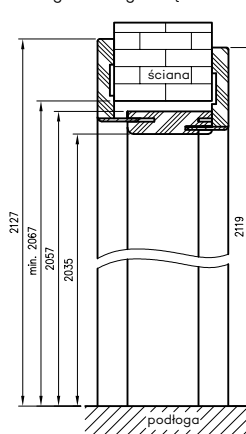

D - wymagana szerokość otworu w murze
* dotyczy Tunelu Regulowanego z ką. T63
** dotyczy Tunelu Regulowanego z ką. T80

Przekrój pionowy tunelu regulowanego z ką. T80