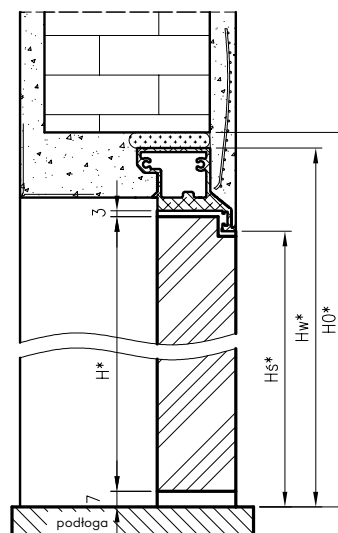

Przekrój pionowy dla drzwi Sara Eco 2 z odwróconą przylgą - otwierane do wewnątrz