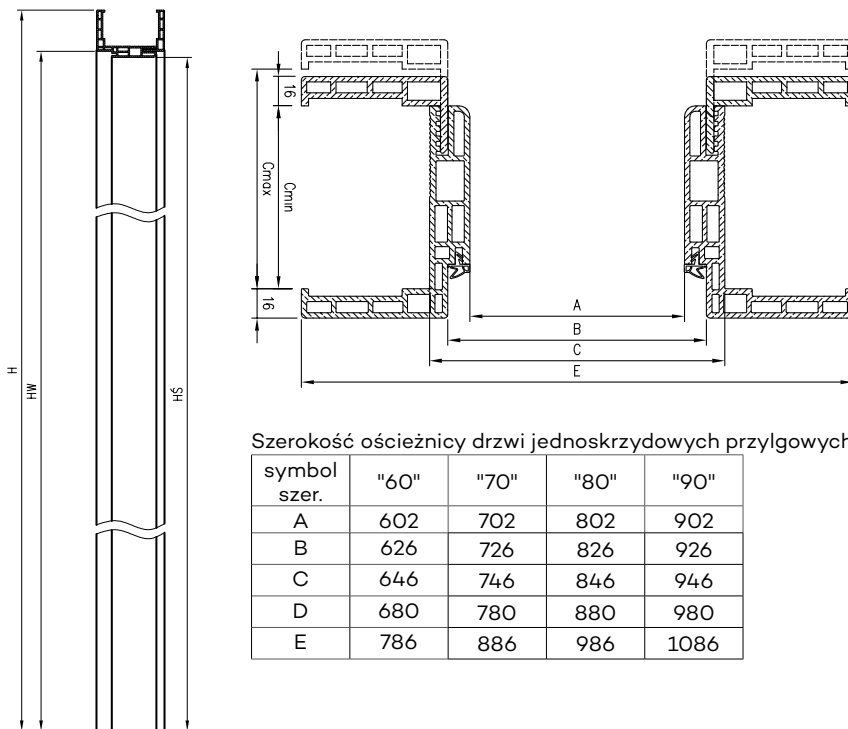

Parametry wariantów wysokości drzwi

norma wysokości	H	HŚ	HW
SK "1983"	2061	1969	1981
PL "2043"	2121	2029	2041

Szerokość ościeżnicy drzwi jednoskrzydowych przylgowych

symbol szer.	"60"	"70"	"80"	"90"
A	602	702	802	902
B	626	726	826	926
C	646	746	846	946
D	680	780	880	980
E	786	886	986	1086

CENY OŚCIEŻNIC REGULOWANYCH WATER PROOF Z KĄTOWNIKIEM T80

Grubość muru		CENA	
Cmin	Cmax	netto	brutto
100	120	765 zł	940,95 zł
120	140	784 zł	964,32 zł
140	160	807 zł	992,61 zł
160	180	821 zł	1009,83 zł