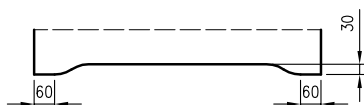

INFORMACJE TECHNICZNE

PODCIĘCIA WENTYLACYJNE

standardowe podcięcie w drzwiach