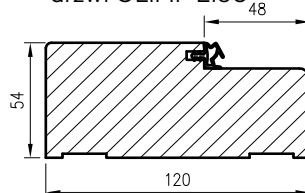

Przekrój ościeżnicy drewnianej do drzwi OLIMP EI30

Przekrój ościeżnicy drewnianej do drzwi OLIMP EI60

Przekrój pionowy drzwi p.poż.

* wymiary OD OLIMP EI 30

** wymiary OD OLIMP EI 60

INFORMACJE TECHNICZNE

OŚCIEŻNICA STALOWA STAŁA OLIMP EI 60