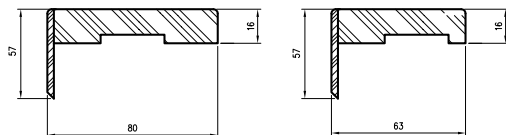

ELEMENTY MASKUJĄCE OŚCIEŻNIC

KĄTOWNIK KT2

Kątownik KT2 80 mm i 63 mm zwiększa zakres regulacji standardowej ościeżnicy OR o +10 mm. Kątownik należy zamawiać dodatkowo jako osobne akcesorium. Cena kątownika dostępna u Dystrybutora.