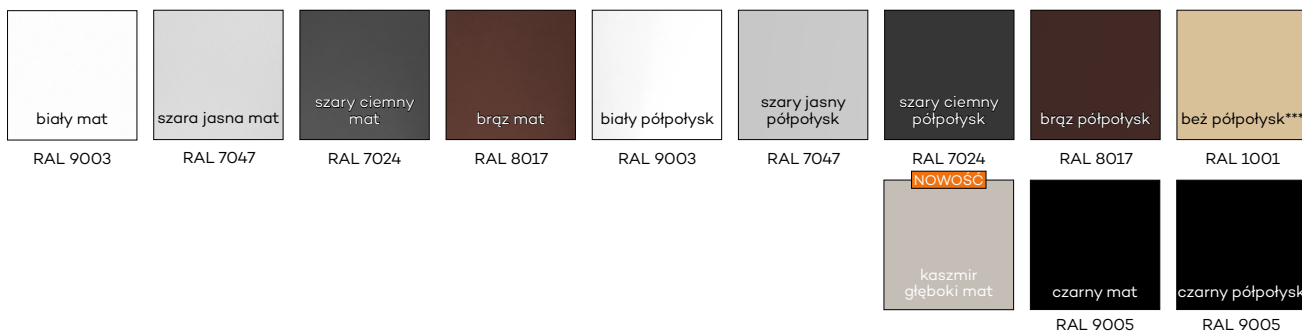

*** kolor beż dostępny tylko w półpołysku

CENA NETTO | CENA BRUTTO

KLAMKI

klamka POLARIS - chrom
wstawki w kolorach DRE-Cell, 3D i CPL 81 zł | 99,63 zł
wstawki w laminatach akrylowych 89 zł | 109,47 zł

klamka POLARIS - czarna mat
wstawki w kolorach DRE-Cell, 3D i CPL 81 zł | 99,63 zł
wstawki w laminatach akrylowych 89 zł | 109,47 zł